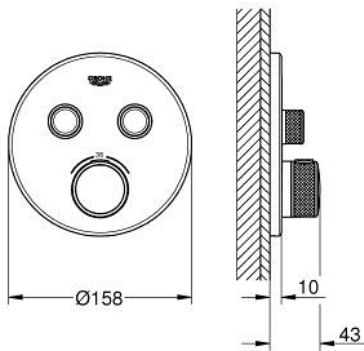

29 119 A00 GROHTHERM SMARTCONTROL TERMOSTATO DE 2 SALIDAS

DESCRIPCIÓN DEL PRODUCTO

- Colour: Hard graphite
- Parte exterior para instalar con cuerpo empotrado GROHE Rapido SmartBox 35 600/35 604
- Placa de metal con GROHE FastFixation (cubierta de fijación), ángulo ajustable 6°
- GROHE LongLife acabado
- Presione GROHE SmartControl para abrir-cerrar ON-OFF, gire para ajustar el volumen de GROHE EcoJoy
- Símbolos intercambiables
- GROHE TurboStat Cartucho compacto con termoelemento de cera
- GROHE SafeStop Tope de seguridad a 38° C
- Limitador de temperatura opcional GROHE SafeStop Plus 43°C / 46°C
- Filtros recolectores de suciedad válvulas anti-retorno
- Salidas múltiples, pueden accionarse simultáneamente
- without roughing-in set 35 600/35 604 (please order separately)
- Caudal: salida B = 24 lpm, salida C = 26 lpm