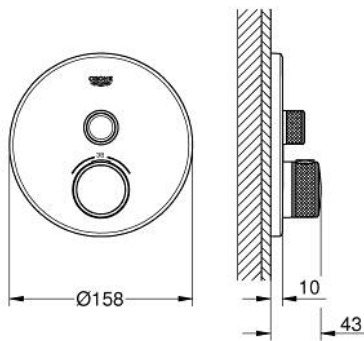

29 118 AL0 GROHTHERM SMARTCONTROL TERMOSTATO DE 1 SALIDA

DESCRIPCIÓN DEL PRODUCTO

- Colour: Brushed hard graphite
- Parte exterior para instalar con cuerpo empotrado GROHE Rapido SmartBox 35 600/35 604
- Placa de metal con GROHE FastFixation (cubierta de fijación), ángulo ajustable 6°
- GROHE LongLife acabado
- Presione GROHE SmartControl para abrir-cerrar ON-OFF, gire para ajustar el volumen de GROHE EcoJoy
- Símbolos intercambiables
- GROHE TurboStat Cartucho compacto con termoelemento de cera
- GROHE SafeStop Tope de seguridad a 38° C
- Limitador de temperatura opcional GROHE SafeStop Plus 43°C / 46°C
- Filtros recolectores de suciedad válvulas anti-retorno
- without roughing-in set 35 600/35 604 (please order separately)
- Caudal: salida A (para cierre externo) = 34 lpm salidas B/C = 29 lpm