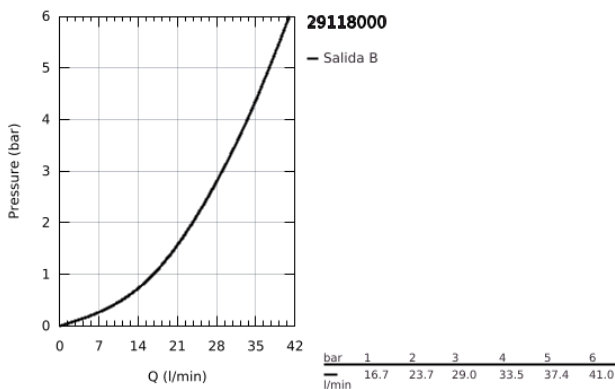

29 118 000 GROHTHERM SMARTCONTROL TERMOSTATO DE 1 SALIDA

DESCRIPCIÓN DEL PRODUCTO

- Colour: Cromo
- Parte exterior para instalar con cuerpo empotrado GROHE Rapido SmartBox 35 600/35 604
- Placa de metal con GROHE FastFixation (cubierta de fijación), ángulo ajustable 6°
- GROHE LongLife acabado
- Presione GROHE SmartControl para abrir-cerrar ON-OFF, gire para ajustar el volumen de GROHE EcoJoy
- Símbolos intercambiables
- GROHE TurboStat Cartucho compacto con termoelemento de cera
- Mandos GROHE ProGrip con superficie antideslizante
- GROHE SafeStop Tope de seguridad a 38° C
- Limitador de temperatura opcional GROHE SafeStop Plus 43°C / 46°C
- Filtros recolectores de suciedad válvulas anti-retorno
- without roughing-in set 35 600/35 604 (please order separately)
- Caudal: salida A (para cierre externo) = 34 lpm salidas B/C = 29 lpm

29 118 000 GROHTHERM SMARTCONTROL TERMOSTATO DE 1 SALIDA

RECAMBIOS , enero 2020 – now

- 1: Patrón de montaje (Spare part-nr. 48362000)
 - 2: Volante regulador de temperatura (Spare part-nr. 49029000)
 - 2.1: Tapa (Spare part-nr. 1015030000)
 - 2.2: adaptador de empu#adura (Spare part-nr. 1015059990)
 - 3: Placa (Spare part-nr. 49030000)
 - 4: Botón pulsador de encimera (registrable) (Spare part-nr. 48361000)
 - 4.1: pulsador (Spare part-nr. 14077000)
 - 5: Cartucho (Spare part-nr. 48359000)
 - 5.1: Husillos (Spare part-nr. 49088000)
 - 6: Termoelemento de 3/4" (Spare part-nr. 49028000)
 - 7: Racor con Válvula anti-retorno (Spare part-nr. 49085000)
 - 8: Junta tórica (Spare part-nr. 48360000)
 - 9: Llave para desmontaje (Spare part-nr. 49059000)*
 - 10: 3/4" Reversed TurboStat Cartridge (Spare part-nr. 49003000)*
 - 11: Llaves de cierre (Spare part-nr. 1405300M)*
 - 12: Set de extensión universal para mezcladores (Spare part-nr. 14048000)*
- * Optional accessories