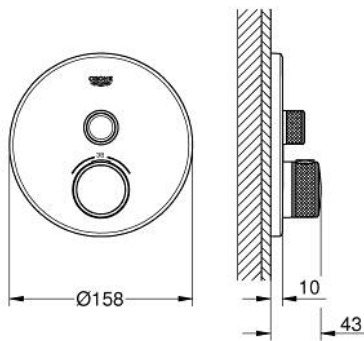

29 118 000 GROHTHERM SMARTCONTROL TERMOSTATO DE 1 SALIDA

DESCRIPCIÓN DEL PRODUCTO

- Colour: Cromo
- Parte exterior para instalar con cuerpo empotrado GROHE Rapido SmartBox 35 600/35 604
- Placa de metal con GROHE FastFixation (cubierta de fijación), ángulo ajustable 6°
- GROHE LongLife acabado
- Presione GROHE SmartControl para abrir-cerrar ON-OFF, gire para ajustar el volumen de GROHE EcoJoy
- Símbolos intercambiables
- GROHE TurboStat Cartucho compacto con termoelemento de cera
- Mandos GROHE ProGrip con superficie antideslizante
- GROHE SafeStop Tope de seguridad a 38° C
- Limitador de temperatura opcional GROHE SafeStop Plus 43°C / 46°C
- Filtros recolectores de suciedad válvulas anti-retorno
- without roughing-in set 35 600/35 604 (please order separately)
- Caudal: salida A (para cierre externo) = 34 lpm salidas B/C = 29 lpm

29 118 000 GROHTHERM SMARTCONTROL TERMOSTATO DE 1 SALIDA

RECAMBIOS , enero 2020 – now

- 1: Patrón de montaje (Spare part-nr. 48362000)
 - 2: Volante regulador de temperatura (Spare part-nr. 49029000)
 - 2.1: Tapa (Spare part-nr. 1015030000)
 - 2.2: adaptador de empu#adura (Spare part-nr. 1015059990)
 - 3: Placa (Spare part-nr. 49030000)
 - 4: Botón pulsador de encimera (registrable) (Spare part-nr. 48361000)
 - 4.1: pulsador (Spare part-nr. 14077000)
 - 5: Cartucho (Spare part-nr. 48359000)
 - 5.1: Husillos (Spare part-nr. 49088000)
 - 6: Termoelemento de 3/4" (Spare part-nr. 49028000)
 - 7: Racor con Válvula anti-retorno (Spare part-nr. 49085000)
 - 8: Junta tórica (Spare part-nr. 48360000)
 - 9: Llave para desmontaje (Spare part-nr. 49059000)*
 - 10: 3/4" Reversed TurboStat Cartridge (Spare part-nr. 49003000)*
 - 11: Llaves de cierre (Spare part-nr. 1405300M)*
 - 12: Set de extensión universal para mezcladores (Spare part-nr. 14048000)*
- * Optional accessories