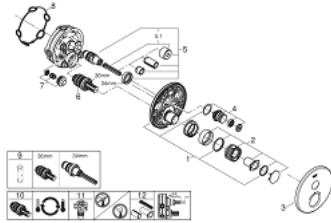

29 118 000 GROHTHERM SMARTCONTROL TERMOSTATO DE 1 SALIDA

DESCRIPCIÓN DEL PRODUCTO

- Colour: Cromo
- Parte exterior para instalar con cuerpo empotrado GROHE Rapido SmartBox 35 600/35 604
- Placa de metal con GROHE FastFixation (cubierta de fijación), ángulo ajustable 6°
- GROHE LongLife acabado
- Presione GROHE SmartControl para abrir-cerrar ON-OFF, gire para ajustar el volumen de GROHE EcoJoy
- Símbolos intercambiables
- GROHE TurboStat Cartucho compacto con termoelemento de cera
- Mandos GROHE ProGrip con superficie antideslizante
- GROHE SafeStop Tope de seguridad a 38° C
- Limitador de temperatura opcional GROHE SafeStop Plus 43°C / 46°C
- Filtros recolectores de suciedad válvulas anti-retorno
- without roughing-in set 35 600/35 604 (please order separately)
- Caudal: salida A (para cierre externo) = 34 lpm salidas B/C = 29 lpm

29 118 000 GROHTHERM SMARTCONTROL TERMOSTATO DE 1 SALIDA

RECAMBIOS , enero 2020 – now

- 1: Patrón de montaje (Spare part-nr. 48362000)
 - 2: Volante regulador de temperatura (Spare part-nr. 49029000)
 - 2.1: Tapa (Spare part-nr. 1015030000)
 - 2.2: adaptador de empu#adura (Spare part-nr. 1015059990)
 - 3: Placa (Spare part-nr. 49030000)
 - 4: Botón pulsador de encimera (registrable) (Spare part-nr. 48361000)
 - 4.1: pulsador (Spare part-nr. 14077000)
 - 5: Cartucho (Spare part-nr. 48359000)
 - 5.1: Husillos (Spare part-nr. 49088000)
 - 6: Termoelemento de 3/4" (Spare part-nr. 49028000)
 - 7: Racor con Válvula anti-retorno (Spare part-nr. 49085000)
 - 8: Junta tórica (Spare part-nr. 48360000)
 - 9: Llave para desmontaje (Spare part-nr. 49059000)*
 - 10: 3/4" Reversed TurboStat Cartridge (Spare part-nr. 49003000)*
 - 11: Llaves de cierre (Spare part-nr. 1405300M)*
 - 12: Set de extensión universal para mezcladores (Spare part-nr. 14048000)*
- * Optional accessories