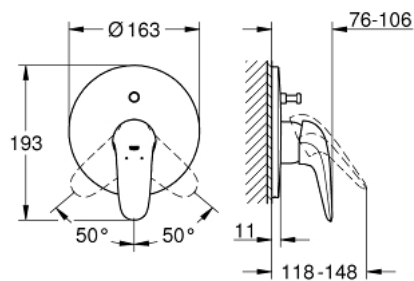

### DESCRIPCIÓN DEL PRODUCTO

- Colour: Cromo
- Set para instalación final:
- Necesita válvula 33961000, 33963000 o 33965000
- Sin cuerpo oculto
- Palanca sólida de metal
- GROHE LongLife acabado
- Fijación oculta GROHE FastFixation
- Desviador: ducha / tina
- Placa hermética