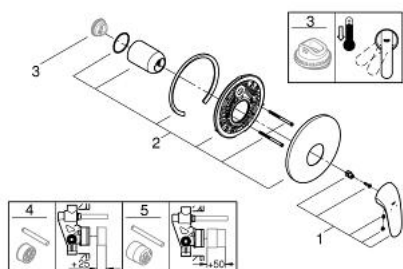

29 098 003 EUROSTYLE GRIFERÍA PARA DUCHA

DESCRIPCIÓN DEL PRODUCTO

- Colour: Cromo
- trim set for use with rough-in box 33 963 001, 33 964 001, 33 965 001
- Sin cuerpo oculto
- Palanca sólida de metal
- GROHE LongLife acabado
- Fijación oculta GROHE FastFixation
- Placa hermética
- Placa metálica

29 098 003 EUROSTYLE GRIFERÍA PARA DUCHA

RECAMBIOS , noviembre 2015 – now

1: palanca (Spare part-nr. 46954000)

2: Placa (Spare part-nr. 46904000)

3: Limitador de temperatura (Spare part-nr. 46308000)*

4: Set de extensión (Spare part-nr. 46191000)*