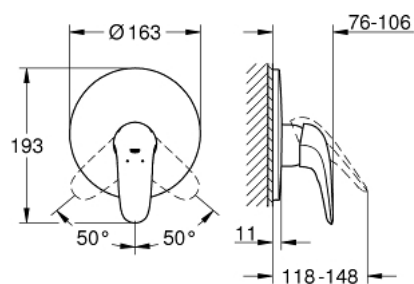

29 098 003 EUROSTYLE GRIFERÍA PARA DUCHA

DESCRIPCIÓN DEL PRODUCTO

- Colour: Cromo
- trim set for use with rough-in box 33 963 001, 33 964 001, 33 965 001
- Sin cuerpo oculto
- Palanca sólida de metal
- GROHE LongLife acabado
- Fijación oculta GROHE FastFixation
- Placa hermética
- Placa metálica

29 098 003 EUROSTYLE GRIFERÍA PARA DUCHA

RECAMBIOS , noviembre 2015 – now

1: palanca (Spare part-nr. 46954000)

2: Placa (Spare part-nr. 46904000)

3: Limitador de temperatura (Spare part-nr. 46308000)*

4: Set de extensión (Spare part-nr. 46191000)*