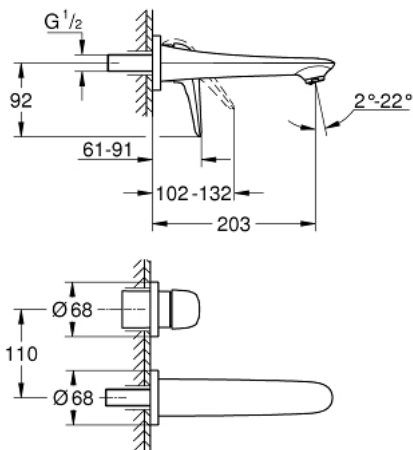

29 097 003 EUROSTYLE GRIFERÍA PARA LAVABO 2 ORIFICIOS

DESCRIPCIÓN DEL PRODUCTO

- Colour: Cromo
- Montaje a pared
- Sin cuerpo oculto
- Parte exterior para instalar con cuerpo empotrado 23 571 000 / 32 635 000
- Placa metálica
- Palanca sólida de metal
- GROHE LongLife acabado
- Tecnología GROHE EcoJoy ahorro de agua y flujo perfecto
- maximum flow rate (at 3 bar): 5 l/min
- GROHE AquaGuide aireador ajustable mousseur
- Distancia entre centros de 11 cm
- Longitud 20.3 cm

29 097 003 EUROSTYLE GRIFERÍA PARA LAVABO 2 ORIFICIOS

RECAMBIOS , noviembre 2015 – now

- 1: palanca (Spare part-nr. 46955000)
- 2: Mousseur completo (Spare part-nr. 46837000)
- 3: Alargadera (Spare part-nr. 46943000)*