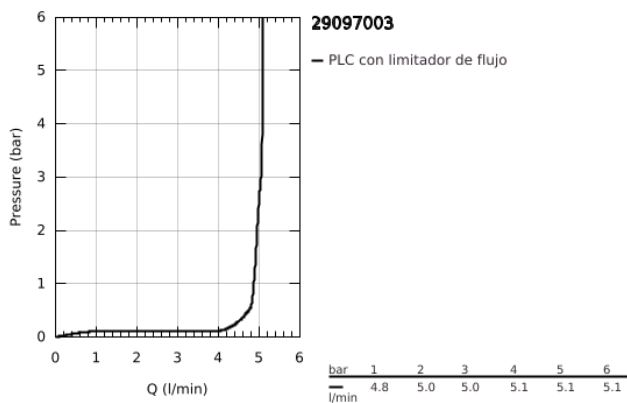

29 097 003 EUROSTYLE GRIFERÍA PARA LAVABO 2 ORIFICIOS

DESCRIPCIÓN DEL PRODUCTO

- Colour: Cromo
- Montaje a pared
- Sin cuerpo oculto
- Parte exterior para instalar con cuerpo empotrado 23 571 000 / 32 635 000
- Placa metálica
- Palanca sólida de metal
- GROHE LongLife acabado
- Tecnología GROHE EcoJoy ahorro de agua y flujo perfecto
- maximum flow rate (at 3 bar): 5 l/min
- GROHE AquaGuide aireador ajustable mousseur
- Distancia entre centros de 11 cm
- Longitud 20.3 cm