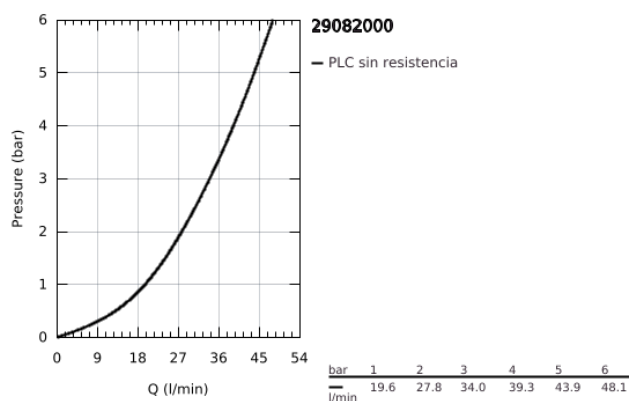

29 082 000 START EDGE GRIFERÍA PARA DUCHA 1/2"

DESCRIPCIÓN DEL PRODUCTO

- Colour: Cromo
- Empotrable
- Consiste en:
- Set para instalación final
- Parte empotrable incluida 33 964 000
- Palanca metálica
- GROHE SmoothControl Cartucho de discos cerámicos de 4.6 cm
- GROHE LongLife acabado
- Limitador de caudal ajustable
- Placa hermética
- Limitador de temperatura opcional