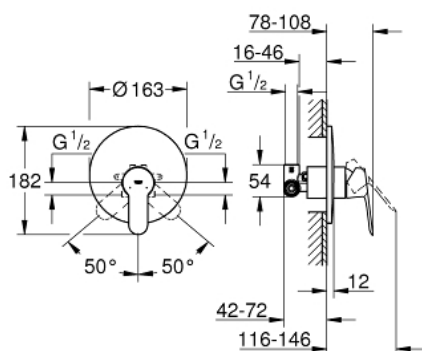

29 082 000 START EDGE GRIFERÍA PARA DUCHA 1/2"

DESCRIPCIÓN DEL PRODUCTO

- Colour: Cromo
- Empotrable
- Consiste en:
- Set para instalación final
- Parte empotrable incluida 33 964 000
- Palanca metálica
- GROHE SmoothControl Cartucho de discos cerámicos de 4.6 cm
- GROHE LongLife acabado
- Limitador de caudal ajustable
- Placa hermética
- Limitador de temperatura opcional

29 082 000 **START EDGE GRIFERÍA PARA DUCHA 1/2"**

RECAMBIOS , diciembre 2015 – now

- 1: Palanca accionamiento (Spare part-nr. 46698000)
- 2: Placa (Spare part-nr. 46904000)
- 3: Carcasa (Spare part-nr. 09038000)
- 4: Cartucho (Spare part-nr. 46048000)
- 5: Limitador de temperatura (Spare part-nr. 46375000)*
- 6: Set de extensión (Spare part-nr. 46191000)*
- 7: Set de extensión (Spare part-nr. 46343000)*