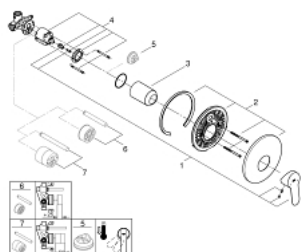

29 082 000 START EDGE GRIFERÍA PARA DUCHA 1/2"

DESCRIPCIÓN DEL PRODUCTO

- Colour: Cromo
- Empotrable
- Consiste en:
- Set para instalación final
- Parte empotrable incluida 33 964 000
- Palanca metálica
- GROHE SmoothControl Cartucho de discos cerámicos de 4.6 cm
- GROHE LongLife acabado
- Limitador de caudal ajustable
- Placa hermética
- Limitador de temperatura opcional

29 082 000 **START EDGE GRIFERÍA PARA DUCHA 1/2"**

RECAMBIOS , diciembre 2015 – now

- 1: Palanca accionamiento (Spare part-nr. 46698000)
- 2: Placa (Spare part-nr. 46904000)
- 3: Carcasa (Spare part-nr. 09038000)
- 4: Cartucho (Spare part-nr. 46048000)
- 5: Limitador de temperatura (Spare part-nr. 46375000)*
- 6: Set de extensión (Spare part-nr. 46191000)*
- 7: Set de extensión (Spare part-nr. 46343000)*