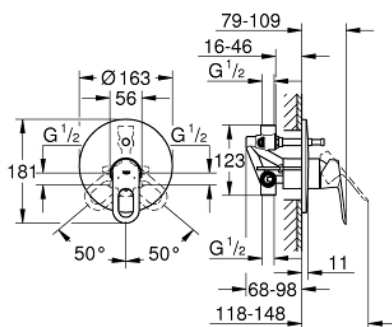

## 29 081 000 BAULOOP GRIFERÍA PARA BAÑO 1/2"

### DESCRIPCIÓN DEL PRODUCTO

- Colour: Cromo
- Empotrable
- Consiste en:
- Set para instalación final
- Cuerpo empotrado 33 963 001
- Palanca metálica
- GROHE SmoothControl Cartucho de discos cerámicos de 4.6 cm
- GROHE LongLife acabado
- Limitador de caudal ajustable
- Desviador: ducha / tina
- Placa hermética
- Limitador de temperatura opcional