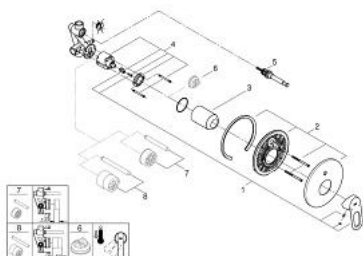

29 081 000 BAULOOP GRIFERÍA PARA BAÑO 1/2"

RECAMBIOS , diciembre 2015 – now

- 1: Palanca accionamiento (Spare part-nr. 46696000)
- 2: Placa (Spare part-nr. 46905000)
- 3: Carcasa (Spare part-nr. 09038000)
- 4: Cartucho (Spare part-nr. 46048000)
- 5: Inversor (Spare part-nr. 46737000)
- 6: Limitador de temperatura (Spare part-nr. 46375000)*
- 7: Set de extensión (Spare part-nr. 46191000)*
- 8: Set de extensión (Spare part-nr. 46343000)*

* Optional accessories