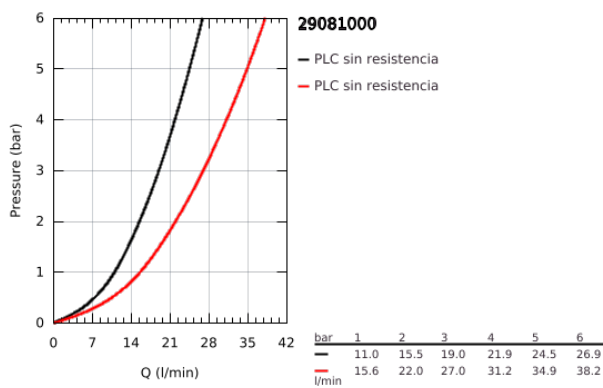

## 29 081 000 BAULOOP GRIFERÍA PARA BAÑO 1/2"

### DESCRIPCIÓN DEL PRODUCTO

- Colour: Cromo
- Empotrable
- Consiste en:
- Set para instalación final
- Cuerpo empotrado 33 963 001
- Palanca metálica
- GROHE SmoothControl Cartucho de discos cerámicos de 4.6 cm
- GROHE LongLife acabado
- Limitador de caudal ajustable
- Desviador: ducha / tina
- Placa hermética
- Limitador de temperatura opcional