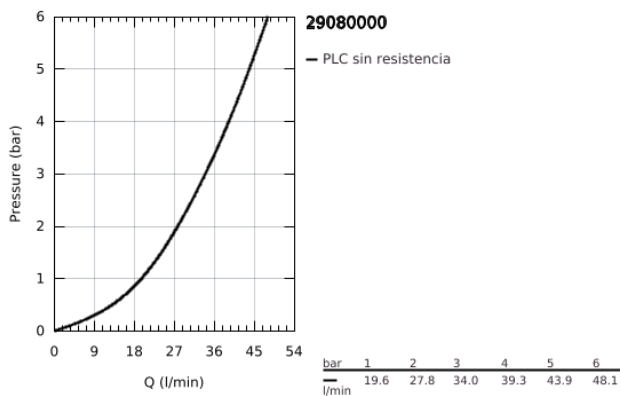

29 080 000 BAULOOK GRIFERÍA PARA DUCHA 1/2"

DESCRIPCIÓN DEL PRODUCTO

- Colour: Cromo
- Empotrable
- Consiste en:
- Set para instalación final
- Parte empotrable incluida 33 964 000
- Palanca metálica
- GROHE SmoothControl Cartucho de discos cerámicos de 4.6 cm
- GROHE LongLife acabado
- Limitador de caudal ajustable
- Placa hermética
- Limitador de temperatura opcional