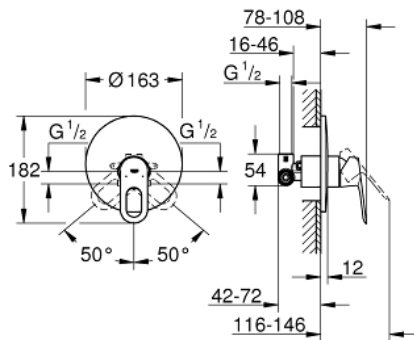

29 080 000 BAULOOK GRIFERÍA PARA DUCHA 1/2"

DESCRIPCIÓN DEL PRODUCTO

- Colour: Cromo
- Empotrable
- Consiste en:
- Set para instalación final
- Parte empotrable incluida 33 964 000
- Palanca metálica
- GROHE SmoothControl Cartucho de discos cerámicos de 4.6 cm
- GROHE LongLife acabado
- Limitador de caudal ajustable
- Placa hermética
- Limitador de temperatura opcional

29 080 000 BAULOOP GRIFERÍA PARA DUCHA 1/2"

RECAMBIOS , diciembre 2015 – now

- 1: Palanca accionamiento (Spare part-nr. 46696000)
- 2: Placa (Spare part-nr. 46904000)
- 3: Carcasa (Spare part-nr. 09038000)
- 4: Cartucho (Spare part-nr. 46048000)
- 5: Limitador de temperatura (Spare part-nr. 46375000)*
- 6: Set de extensión (Spare part-nr. 46191000)*
- 7: Set de extensión (Spare part-nr. 46343000)*