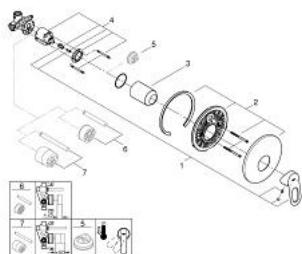

29 080 000 BAULOOK GRIFERÍA PARA DUCHA 1/2"

DESCRIPCIÓN DEL PRODUCTO

- Colour: Cromo
- Empotrable
- Consiste en:
- Set para instalación final
- Parte empotrable incluida 33 964 000
- Palanca metálica
- GROHE SmoothControl Cartucho de discos cerámicos de 4.6 cm
- GROHE LongLife acabado
- Limitador de caudal ajustable
- Placa hermética
- Limitador de temperatura opcional

29 080 000 BAULOOP GRIFERÍA PARA DUCHA 1/2"

RECAMBIOS , diciembre 2015 – now

- 1: Palanca accionamiento (Spare part-nr. 46696000)
- 2: Placa (Spare part-nr. 46904000)
- 3: Carcasa (Spare part-nr. 09038000)
- 4: Cartucho (Spare part-nr. 46048000)
- 5: Limitador de temperatura (Spare part-nr. 46375000)*
- 6: Set de extensión (Spare part-nr. 46191000)*
- 7: Set de extensión (Spare part-nr. 46343000)*