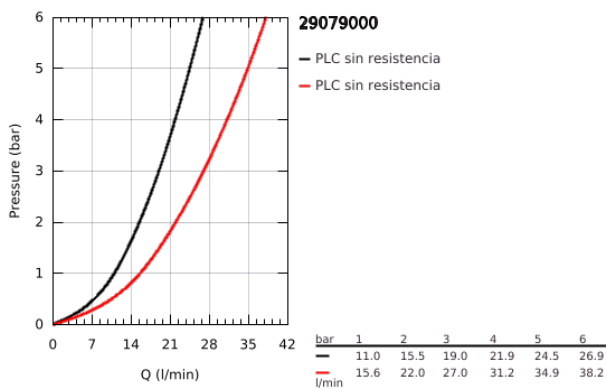

29 079 000 BAUEDGE GRIFERÍA PARA BAÑO 1/2"

DESCRIPCIÓN DEL PRODUCTO

- Colour: Cromo
- Palanca metálica
- Empotrable
- Consiste en:
- Set para instalación final
- Cuerpo empotrado 33 963 001
- GROHE SmoothControl Cartucho de discos cerámicos de 4.6 cm
- GROHE LongLife acabado
- Limitador de caudal ajustable
- Desviador: ducha / tina
- Placa hermética
- Limitador de temperatura opcional