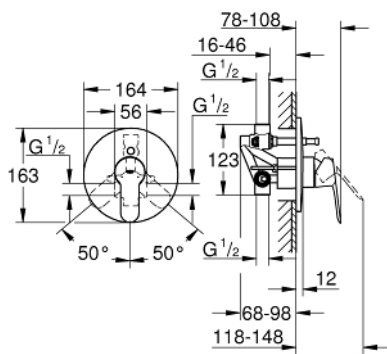

29 079 000 BAUEDGE GRIFERÍA PARA BAÑO 1/2"

DESCRIPCIÓN DEL PRODUCTO

- Colour: Cromo
- Palanca metálica
- Empotrable
- Consiste en:
- Set para instalación final
- Cuerpo empotrado 33 963 001
- GROHE SmoothControl Cartucho de discos cerámicos de 4.6 cm
- GROHE LongLife acabado
- Limitador de caudal ajustable
- Desviador: ducha / tina
- Placa hermética
- Limitador de temperatura opcional

29 079 000 BAUEDGE GRIFERÍA PARA BAÑO 1/2"

RECAMBIOS , diciembre 2015 – now

- 1: Palanca accionamiento (Spare part-nr. 46698000)
- 2: Placa (Spare part-nr. 46905000)
- 3: Carcasa (Spare part-nr. 09038000)
- 4: Cartucho (Spare part-nr. 46048000)
- 5: Inversor (Spare part-nr. 46737000)
- 6: Limitador de temperatura (Spare part-nr. 46375000)*
- 7: Set de extensión (Spare part-nr. 46191000)*
- 8: Set de extensión (Spare part-nr. 46343000)*