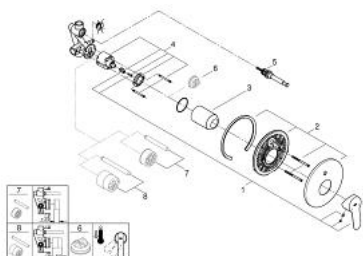

29 079 000 BAUEDGE GRIFERÍA PARA BAÑO 1/2"

DESCRIPCIÓN DEL PRODUCTO

- Colour: Cromo
- Palanca metálica
- Empotrable
- Consiste en:
- Set para instalación final
- Cuerpo empotrado 33 963 001
- GROHE SmoothControl Cartucho de discos cerámicos de 4.6 cm
- GROHE LongLife acabado
- Limitador de caudal ajustable
- Desviador: ducha / tina
- Placa hermética
- Limitador de temperatura opcional

29 079 000 BAUEDGE GRIFERÍA PARA BAÑO 1/2"

RECAMBIOS , diciembre 2015 – now

- 1: Palanca accionamiento (Spare part-nr. 46698000)
- 2: Placa (Spare part-nr. 46905000)
- 3: Carcasa (Spare part-nr. 09038000)
- 4: Cartucho (Spare part-nr. 46048000)
- 5: Inversor (Spare part-nr. 46737000)
- 6: Limitador de temperatura (Spare part-nr. 46375000)*
- 7: Set de extensión (Spare part-nr. 46191000)*
- 8: Set de extensión (Spare part-nr. 46343000)*