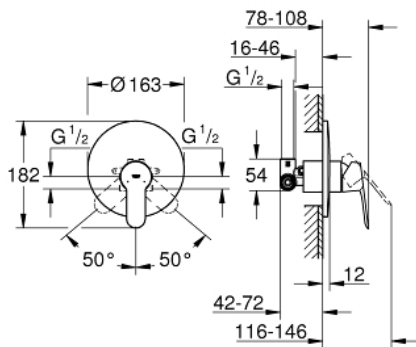

29 078 000 BAUEDGE GRIFERÍA PARA DUCHA 1/2"

DESCRIPCIÓN DEL PRODUCTO

- Colour: Cromo
- Palanca metálica
- Empotrable
- Consiste en:
- Set para instalación final
- Cuerpo empotrable 33 964 001
- GROHE SmoothControl Cartucho de discos cerámicos de 4.6 cm
- GROHE LongLife acabado
- Limitador de caudal ajustable
- Placa hermética
- Limitador de temperatura opcional

29 078 000 BAUEDGE GRIFERÍA PARA DUCHA 1/2"

RECAMBIOS , diciembre 2015 – now

- 1: Palanca accionamiento (Spare part-nr. 46698000)
- 2: Placa (Spare part-nr. 46904000)
- 3: Carcasa (Spare part-nr. 09038000)
- 4: Cartucho (Spare part-nr. 46048000)
- 5: Limitador de temperatura (Spare part-nr. 46375000)*
- 6: Set de extensión (Spare part-nr. 46191000)*
- 7: Set de extensión (Spare part-nr. 46343000)*