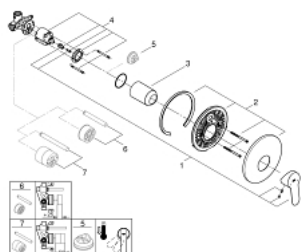

29 078 000 BAUEDGE GRIFERÍA PARA DUCHA 1/2"

DESCRIPCIÓN DEL PRODUCTO

- Colour: Cromo
- Palanca metálica
- Empotrable
- Consiste en:
- Set para instalación final
- Cuerpo empotrable 33 964 001
- GROHE SmoothControl Cartucho de discos cerámicos de 4.6 cm
- GROHE LongLife acabado
- Limitador de caudal ajustable
- Placa hermética
- Limitador de temperatura opcional

29 078 000 BAUEDGE GRIFERÍA PARA DUCHA 1/2"

RECAMBIOS , diciembre 2015 – now

- 1: Palanca accionamiento (Spare part-nr. 46698000)
- 2: Placa (Spare part-nr. 46904000)
- 3: Carcasa (Spare part-nr. 09038000)
- 4: Cartucho (Spare part-nr. 46048000)
- 5: Limitador de temperatura (Spare part-nr. 46375000)*
- 6: Set de extensión (Spare part-nr. 46191000)*
- 7: Set de extensión (Spare part-nr. 46343000)*