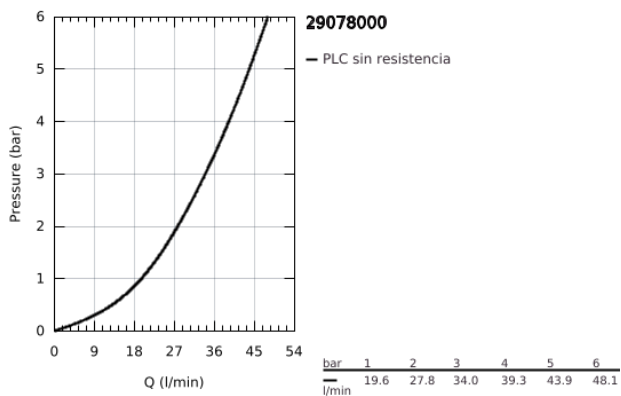

29 078 000 BAUEDGE GRIFERÍA PARA DUCHA 1/2"

DESCRIPCIÓN DEL PRODUCTO

- Colour: Cromo
- Palanca metálica
- Empotrable
- Consiste en:
- Set para instalación final
- Cuerpo empotrable 33 964 001
- GROHE SmoothControl Cartucho de discos cerámicos de 4.6 cm
- GROHE LongLife acabado
- Limitador de caudal ajustable
- Placa hermética
- Limitador de temperatura opcional

29 078 000 BAUEDGE GRIFERÍA PARA DUCHA 1/2"

RECAMBIOS , diciembre 2015 – now

- 1: Palanca accionamiento (Spare part-nr. 46698000)
- 2: Placa (Spare part-nr. 46904000)
- 3: Carcasa (Spare part-nr. 09038000)
- 4: Cartucho (Spare part-nr. 46048000)
- 5: Limitador de temperatura (Spare part-nr. 46375000)*
- 6: Set de extensión (Spare part-nr. 46191000)*
- 7: Set de extensión (Spare part-nr. 46343000)*