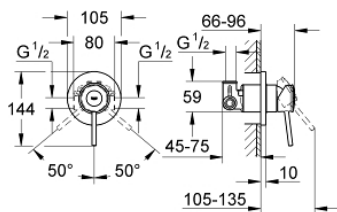

29 048 000 GROHE BAUCLASSIC GRIFERÍA PARA DUCHA

DESCRIPCIÓN DEL PRODUCTO

- Colour: Cromo
- Empotrable
- Consiste en:
- Set para instalación final
- Incluida parte empotrable (32 962 001)
- Palanca metálica
- GROHE SmoothControl Cartucho de discos cerámicos de 4.6 cm
- GROHE LongLife acabado
- Limitador de caudal ajustable
- Caudal mínimo ajustable 2.5 lpm
- Placa hermética
- Limitador de temperatura opcional

29 048 000 GROHE BAUCLASSIC GRIFERÍA PARA DUCHA

RECAMBIOS , diciembre 2009 – now

- 1: Palanca accionamiento (Spare part-nr. 46762000)
- 2: Placa (Spare part-nr. 46773000)
- 3: Carcasa (Spare part-nr. 09038000)
- 4: Cartucho (Spare part-nr. 46048000)
- 5: Limitador de temperatura (Spare part-nr. 46308000)*
- 6: Set de extensión (Spare part-nr. 46191000)*
- 7: Set de extensión (Spare part-nr. 46343000)*