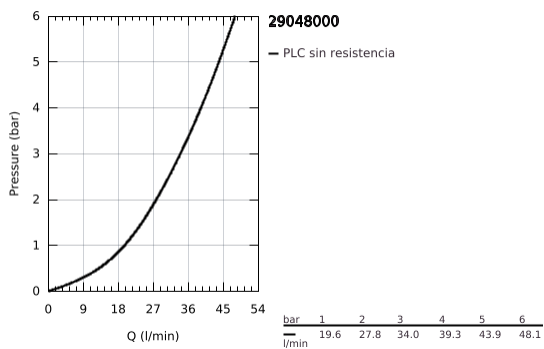

29 048 000 GROHE BAUCLASSIC GRIFERÍA PARA DUCHA

DESCRIPCIÓN DEL PRODUCTO

- Colour: Cromo
- Empotrable
- Consiste en:
- Set para instalación final
- Incluida parte empotrable (32 962 001)
- Palanca metálica
- GROHE SmoothControl Cartucho de discos cerámicos de 4.6 cm
- GROHE LongLife acabado
- Limitador de caudal ajustable
- Caudal mínimo ajustable 2.5 lpm
- Placa hermética
- Limitador de temperatura opcional