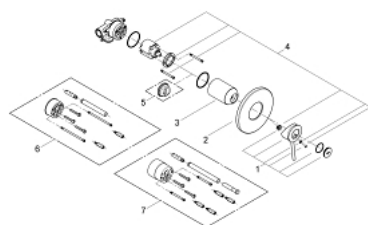

29 048 000 GROHE BAUCLASSIC GRIFERÍA PARA DUCHA

DESCRIPCIÓN DEL PRODUCTO

- Colour: Cromo
- Empotrable
- Consiste en:
- Set para instalación final
- Incluida parte empotrable (32 962 001)
- Palanca metálica
- GROHE SmoothControl Cartucho de discos cerámicos de 4.6 cm
- GROHE LongLife acabado
- Limitador de caudal ajustable
- Caudal mínimo ajustable 2.5 lpm
- Placa hermética
- Limitador de temperatura opcional

29 048 000 GROHE BAUCLASSIC GRIFERÍA PARA DUCHA

RECAMBIOS , diciembre 2009 – now

- 1: Palanca accionamiento (Spare part-nr. 46762000)
- 2: Placa (Spare part-nr. 46773000)
- 3: Carcasa (Spare part-nr. 09038000)
- 4: Cartucho (Spare part-nr. 46048000)
- 5: Limitador de temperatura (Spare part-nr. 46308000)*
- 6: Set de extensión (Spare part-nr. 46191000)*
- 7: Set de extensión (Spare part-nr. 46343000)*