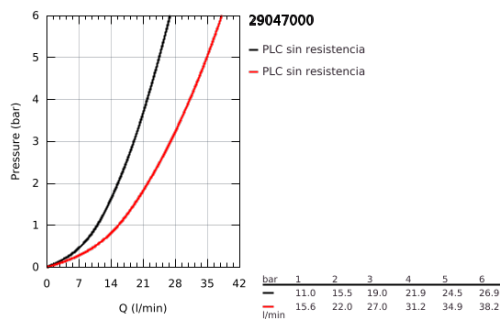

29 047 000 GROHE BAUCLASSIC GRIFERÍA PARA DUCHA Y TINA

DESCRIPCIÓN DEL PRODUCTO

- Colour: Cromo
- Empotrable
- Consiste en:
- Set para instalación final
- Incluida parte empotrable (32 963 001)
- Palanca metálica
- GROHE SmoothControl Cartucho de discos cerámicos de 4.6 cm
- GROHE LongLife acabado
- Limitador de caudal ajustable
- Caudal mínimo ajustable 2.5 lpm
- Desviador: ducha / tina
- Placa hermética
- Limitador de temperatura opcional