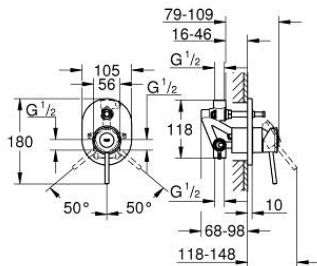

29 047 000 GROHE BAUCLASSIC GRIFERÍA PARA DUCHA Y TINA

DESCRIPCIÓN DEL PRODUCTO

- Colour: Cromo
- Empotrable
- Consiste en:
- Set para instalación final
- Incluida parte empotrable (32 963 001)
- Palanca metálica
- GROHE SmoothControl Cartucho de discos cerámicos de 4.6 cm
- GROHE LongLife acabado
- Limitador de caudal ajustable
- Caudal mínimo ajustable 2.5 lpm
- Desviador: ducha / tina
- Placa hermética
- Limitador de temperatura opcional

29 047 000 GROHE BAUCLASSIC GRIFERÍA PARA DUCHA Y TINA

RECAMBIOS , diciembre 2009 – now

- 1: Palanca accionamiento (Spare part-nr. 46762000)
- 2: Placa (Spare part-nr. 46772000)
- 3: Carcasa (Spare part-nr. 09038000)
- 4: Cartucho (Spare part-nr. 46048000)
- 5: Inversor (Spare part-nr. 46737000)
- 6: Limitador de temperatura (Spare part-nr. 46308000)*
- 7: Set de extensión (Spare part-nr. 46191000)*
- 8: Set de extensión (Spare part-nr. 46343000)*