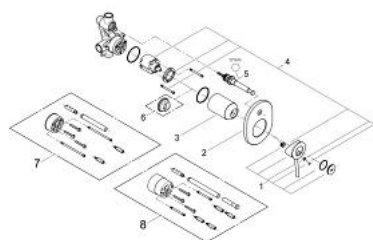

29 047 000 GROHE BAUCLASSIC GRIFERÍA PARA DUCHA Y TINA

DESCRIPCIÓN DEL PRODUCTO

- Colour: Cromo
- Empotrable
- Consiste en:
- Set para instalación final
- Incluida parte empotrable (32 963 001)
- Palanca metálica
- GROHE SmoothControl Cartucho de discos cerámicos de 4.6 cm
- GROHE LongLife acabado
- Limitador de caudal ajustable
- Caudal mínimo ajustable 2.5 lpm
- Desviador: ducha / tina
- Placa hermética
- Limitador de temperatura opcional

29 047 000 GROHE BAUCLASSIC GRIFERÍA PARA DUCHA Y TINA

RECAMBIOS , diciembre 2009 – now

- 1: Palanca accionamiento (Spare part-nr. 46762000)
- 2: Placa (Spare part-nr. 46772000)
- 3: Carcasa (Spare part-nr. 09038000)
- 4: Cartucho (Spare part-nr. 46048000)
- 5: Inversor (Spare part-nr. 46737000)
- 6: Limitador de temperatura (Spare part-nr. 46308000)*
- 7: Set de extensión (Spare part-nr. 46191000)*
- 8: Set de extensión (Spare part-nr. 46343000)*