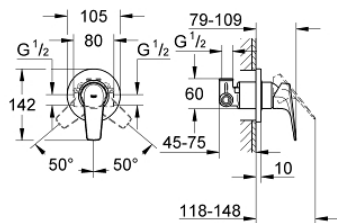

29 046 000 BAUFLOW GRIFERÍA PARA DUCHA

DESCRIPCIÓN DEL PRODUCTO

- Colour: Cromo
- Empotrable
- Consiste en:
- Set para instalación final
- Incluida parte empotrable (32 962 001)
- Palanca metálica
- GROHE SmoothControl Cartucho de discos cerámicos de 4.6 cm
- GROHE LongLife acabado
- Limitador de caudal ajustable
- Caudal mínimo ajustable 2.5 lpm
- Placa hermética
- Limitador de temperatura opcional

29 046 000 BAUFLOW GRIFERÍA PARA DUCHA

RECAMBIOS , diciembre 2009 – now

- 1: Palanca accionamiento (Spare part-nr. 46702000)
- 2: Placa (Spare part-nr. 46773000)
- 3: Carcasa (Spare part-nr. 09038000)
- 4: Cartucho (Spare part-nr. 46048000)
- 5: Limitador de temperatura (Spare part-nr. 46308000)*
- 6: Set de extensión (Spare part-nr. 46191000)*
- 7: Set de extensión (Spare part-nr. 46343000)*