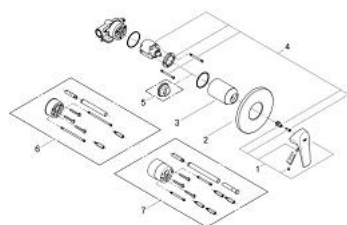

29 046 000 BAUFLOW GRIFERÍA PARA DUCHA

DESCRIPCIÓN DEL PRODUCTO

- Colour: Cromo
- Empotrable
- Consiste en:
- Set para instalación final
- Incluida parte empotrable (32 962 001)
- Palanca metálica
- GROHE SmoothControl Cartucho de discos cerámicos de 4.6 cm
- GROHE LongLife acabado
- Limitador de caudal ajustable
- Caudal mínimo ajustable 2.5 lpm
- Placa hermética
- Limitador de temperatura opcional

29 046 000 BAUFLOW GRIFERÍA PARA DUCHA

RECAMBIOS , diciembre 2009 – now

- 1: Palanca accionamiento (Spare part-nr. 46702000)
- 2: Placa (Spare part-nr. 46773000)
- 3: Carcasa (Spare part-nr. 09038000)
- 4: Cartucho (Spare part-nr. 46048000)
- 5: Limitador de temperatura (Spare part-nr. 46308000)*
- 6: Set de extensión (Spare part-nr. 46191000)*
- 7: Set de extensión (Spare part-nr. 46343000)*