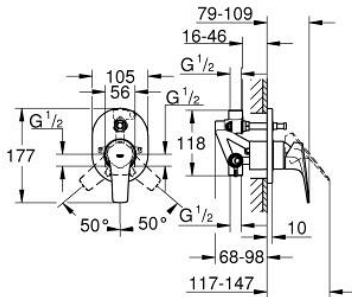

### DESCRIPCIÓN DEL PRODUCTO

- Colour: Cromo
- Empotrable
- Consiste en:
- Set para instalación final
- Incluida parte empotrable (32 963 001)
- Palanca metálica
- GROHE SmoothControl Cartucho de discos cerámicos de 4.6 cm
- GROHE LongLife acabado
- Limitador de caudal ajustable
- Caudal mínimo ajustable 2.5 lpm
- Desviador: ducha / tina
- Placa hermética
- Limitador de temperatura opcional