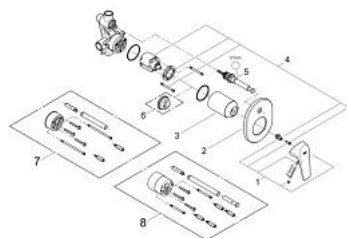

## 29 045 000 BAUFLOW GRIFERÍA PARA DUCHA Y TINA

### DESCRIPCIÓN DEL PRODUCTO

- Colour: Cromo
- Empotrable
- Consiste en:
- Set para instalación final
- Incluida parte empotrable (32 963 001)
- Palanca metálica
- GROHE SmoothControl Cartucho de discos cerámicos de 4.6 cm
- GROHE LongLife acabado
- Limitador de caudal ajustable
- Caudal mínimo ajustable 2.5 lpm
- Desviador: ducha / tina
- Placa hermética
- Limitador de temperatura opcional

### RECAMBIOS , diciembre 2009 – now

- 1: Palanca accionamiento (Spare part-nr. 46702000)
- 2: Placa (Spare part-nr. 46772000)
- 3: Carcasa (Spare part-nr. 09038000)
- 4: Cartucho (Spare part-nr. 46048000)
- 5: Inversor (Spare part-nr. 46737000)
- 6: Limitador de temperatura (Spare part-nr. 46308000)\*
- 7: <strong>Set de extensión</strong> (Spare part-nr. 46191000)\*
- 8: <strong>Set de extensión</strong> (Spare part-nr. 46343000)\*