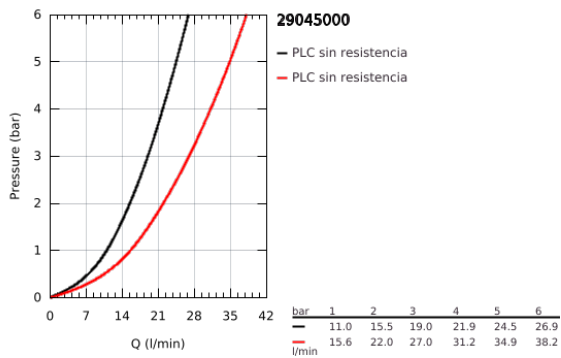

### DESCRIPCIÓN DEL PRODUCTO

- Colour: Cromo
- Empotrable
- Consiste en:
- Set para instalación final
- Incluida parte empotrable (32 963 001)
- Palanca metálica
- GROHE SmoothControl Cartucho de discos cerámicos de 4.6 cm
- GROHE LongLife acabado
- Limitador de caudal ajustable
- Caudal mínimo ajustable 2.5 lpm
- Desviador: ducha / tina
- Placa hermética
- Limitador de temperatura opcional