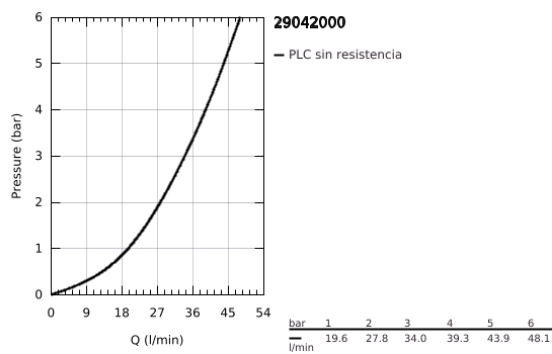

29 042 000 BAULOOP GRIFERÍA PARA DUCHA

DESCRIPCIÓN DEL PRODUCTO

- Colour: Cromo
- Empotrable
- Consiste en:
- Set para instalación final
- Incluida parte empotrable (32 962 001)
- Palanca metálica
- GROHE SmoothControl Cartucho de discos cerámicos de 4.6 cm
- GROHE LongLife acabado
- Limitador de caudal ajustable
- Caudal mínimo ajustable 2.5 lpm
- Placa hermética
- Limitador de temperatura opcional