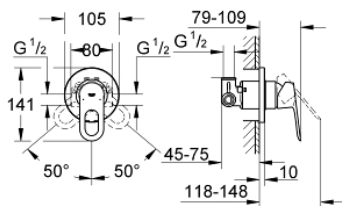

29 042 000 BAULOOP GRIFERÍA PARA DUCHA

DESCRIPCIÓN DEL PRODUCTO

- Colour: Cromo
- Empotrable
- Consiste en:
- Set para instalación final
- Incluida parte empotrable (32 962 001)
- Palanca metálica
- GROHE SmoothControl Cartucho de discos cerámicos de 4.6 cm
- GROHE LongLife acabado
- Limitador de caudal ajustable
- Caudal mínimo ajustable 2.5 lpm
- Placa hermética
- Limitador de temperatura opcional

29 042 000 BAULOOP GRIFERÍA PARA DUCHA

RECAMBIOS , diciembre 2009 – now

- 1: Palanca accionamiento (Spare part-nr. 46696000)
- 2: Placa (Spare part-nr. 46773000)
- 3: Carcasa (Spare part-nr. 09038000)
- 4: Cartucho (Spare part-nr. 46048000)
- 5: Limitador de temperatura (Spare part-nr. 46308000)*
- 6: Set de extensión (Spare part-nr. 46191000)*
- 7: Set de extensión (Spare part-nr. 46343000)*