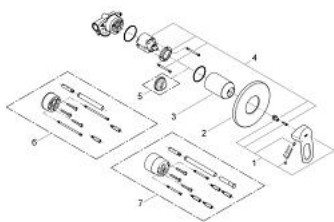

29 042 000 BAULOOP GRIFERÍA PARA DUCHA

DESCRIPCIÓN DEL PRODUCTO

- Colour: Cromo
- Empotrable
- Consiste en:
- Set para instalación final
- Incluida parte empotrable (32 962 001)
- Palanca metálica
- GROHE SmoothControl Cartucho de discos cerámicos de 4.6 cm
- GROHE LongLife acabado
- Limitador de caudal ajustable
- Caudal mínimo ajustable 2.5 lpm
- Placa hermética
- Limitador de temperatura opcional

29 042 000 BAULOOP GRIFERÍA PARA DUCHA

RECAMBIOS , diciembre 2009 – now

- 1: Palanca accionamiento (Spare part-nr. 46696000)
- 2: Placa (Spare part-nr. 46773000)
- 3: Carcasa (Spare part-nr. 09038000)
- 4: Cartucho (Spare part-nr. 46048000)
- 5: Limitador de temperatura (Spare part-nr. 46308000)*
- 6: Set de extensión (Spare part-nr. 46191000)*
- 7: Set de extensión (Spare part-nr. 46343000)*