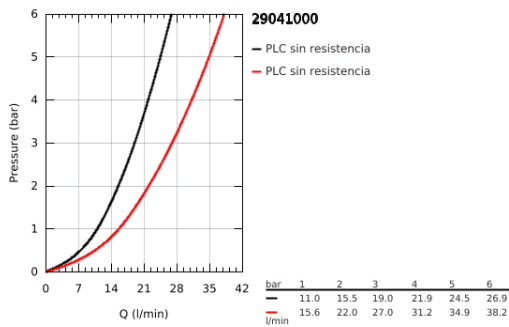

29 041 000 BAULOOP GRIFERÍA PARA DUCHA Y TINA

DESCRIPCIÓN DEL PRODUCTO

- Colour: Cromo
- Empotrable
- Consiste en:
- Set para instalación final
- Incluida parte empotrable (32 963 001)
- Palanca metálica
- GROHE SmoothControl Cartucho de discos cerámicos de 4.6 cm
- GROHE LongLife acabado
- Limitador de caudal ajustable
- Caudal mínimo ajustable 2.5 lpm
- Desviador: ducha / tina
- Placa hermética
- Limitador de temperatura opcional