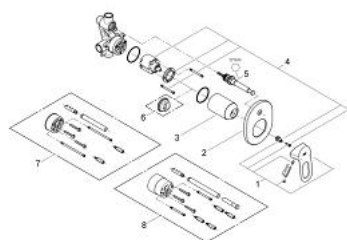

29 041 000 BAULOOP GRIFERÍA PARA DUCHA Y TINA

DESCRIPCIÓN DEL PRODUCTO

- Colour: Cromo
- Empotrable
- Consiste en:
- Set para instalación final
- Incluida parte empotrable (32 963 001)
- Palanca metálica
- GROHE SmoothControl Cartucho de discos cerámicos de 4.6 cm
- GROHE LongLife acabado
- Limitador de caudal ajustable
- Caudal mínimo ajustable 2.5 lpm
- Desviador: ducha / tina
- Placa hermética
- Limitador de temperatura opcional

29 041 000 BAULOOP GRIFERÍA PARA DUCHA Y TINA

RECAMBIOS , diciembre 2009 – now

- 1: Palanca accionamiento (Spare part-nr. 46696000)
- 2: Placa (Spare part-nr. 46772000)
- 3: Carcasa (Spare part-nr. 09038000)
- 4: Cartucho (Spare part-nr. 46048000)
- 5: Inversor (Spare part-nr. 46737000)
- 6: Limitador de temperatura (Spare part-nr. 46308000)*
- 7: Set de extensión (Spare part-nr. 46191000)*
- 8: Set de extensión (Spare part-nr. 46343000)*