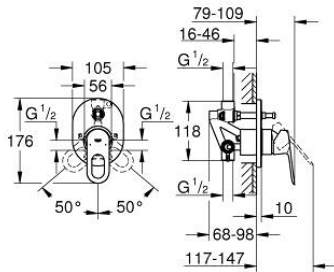

29 041 000 BAULOOP GRIFERÍA PARA DUCHA Y TINA

DESCRIPCIÓN DEL PRODUCTO

- Colour: Cromo
- Empotrable
- Consiste en:
- Set para instalación final
- Incluida parte empotrable (32 963 001)
- Palanca metálica
- GROHE SmoothControl Cartucho de discos cerámicos de 4.6 cm
- GROHE LongLife acabado
- Limitador de caudal ajustable
- Caudal mínimo ajustable 2.5 lpm
- Desviador: ducha / tina
- Placa hermética
- Limitador de temperatura opcional

29 041 000 BAULOOP GRIFERÍA PARA DUCHA Y TINA

RECAMBIOS , diciembre 2009 – now

- 1: Palanca accionamiento (Spare part-nr. 46696000)
- 2: Placa (Spare part-nr. 46772000)
- 3: Carcasa (Spare part-nr. 09038000)
- 4: Cartucho (Spare part-nr. 46048000)
- 5: Inversor (Spare part-nr. 46737000)
- 6: Limitador de temperatura (Spare part-nr. 46308000)*
- 7: Set de extensión (Spare part-nr. 46191000)*
- 8: Set de extensión (Spare part-nr. 46343000)*