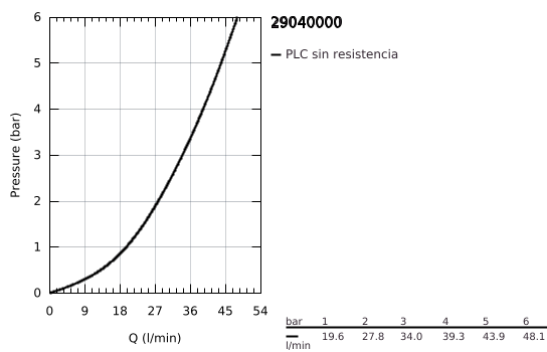

### DESCRIPCIÓN DEL PRODUCTO

- Colour: Cromo
- Empotrable
- Consiste en:
- Set para instalación final
- Incluye válvula 32962000
- Palanca metálica
- GROHE SmoothControl Cartucho de discos cerámicos de 4.6 cm
- GROHE LongLife acabado
- Limitador de caudal ajustable
- Placa hermética
- Limitador de temperatura opcional