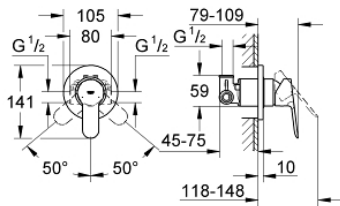

### DESCRIPCIÓN DEL PRODUCTO

- Colour: Cromo
- Empotrable
- Consiste en:
- Set para instalación final
- Incluye válvula 32962000
- Palanca metálica
- GROHE SmoothControl Cartucho de discos cerámicos de 4.6 cm
- GROHE LongLife acabado
- Limitador de caudal ajustable
- Placa hermética
- Limitador de temperatura opcional