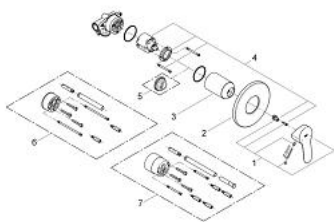

### DESCRIPCIÓN DEL PRODUCTO

- Colour: Cromo
- Empotrable
- Consiste en:
- Set para instalación final
- Incluye válvula 32962000
- Palanca metálica
- GROHE SmoothControl Cartucho de discos cerámicos de 4.6 cm
- GROHE LongLife acabado
- Limitador de caudal ajustable
- Placa hermética
- Limitador de temperatura opcional

### RECAMBIOS , diciembre 2009 – now

- 1: Palanca accionamiento (Spare part-nr. 46698000)
- 2: Placa (Spare part-nr. 46773000)
- 3: Carcasa (Spare part-nr. 09038000)
- 4: Cartucho (Spare part-nr. 46048000)
- 5: Limitador de temperatura (Spare part-nr. 46308000)\*
- 6: <strong>Set de extensión</strong> (Spare part-nr. 46191000)\*
- 7: <strong>Set de extensión</strong> (Spare part-nr. 46343000)\*