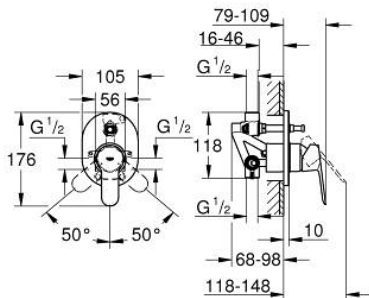

29 039 000 BAUEDGE GRIFERÍA PARA DUCHA Y TINA

DESCRIPCIÓN DEL PRODUCTO

- Colour: Cromo
- Empotrable
- Consiste en:
- Set para instalación final
- Incluye válvula 32963000
- Palanca metálica
- GROHE SmoothControl Cartucho de discos cerámicos de 4.6 cm
- GROHE LongLife acabado
- Limitador de caudal ajustable
- Desviador: ducha / tina
- Placa hermética
- Limitador de temperatura opcional

29 039 000 BAUEDGE GRIFERÍA PARA DUCHA Y TINA

RECAMBIOS , diciembre 2009 – now

- 1: Palanca accionamiento (Spare part-nr. 46698000)
- 2: Placa (Spare part-nr. 46772000)
- 3: Carcasa (Spare part-nr. 09038000)
- 4: Cartucho (Spare part-nr. 46048000)
- 5: Inversor (Spare part-nr. 46737000)
- 6: Limitador de temperatura (Spare part-nr. 46308000)*
- 7: Set de extensión (Spare part-nr. 46191000)*
- 8: Set de extensión (Spare part-nr. 46343000)*