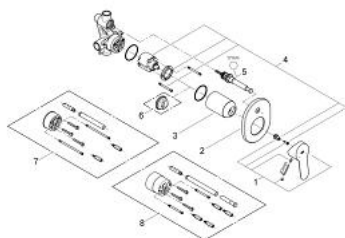

29 039 000 BAUEDGE GRIFERÍA PARA DUCHA Y TINA

DESCRIPCIÓN DEL PRODUCTO

- Colour: Cromo
- Empotrable
- Consiste en:
- Set para instalación final
- Incluye válvula 32963000
- Palanca metálica
- GROHE SmoothControl Cartucho de discos cerámicos de 4.6 cm
- GROHE LongLife acabado
- Limitador de caudal ajustable
- Desviador: ducha / tina
- Placa hermética
- Limitador de temperatura opcional

29 039 000 BAUEDGE GRIFERÍA PARA DUCHA Y TINA

RECAMBIOS , diciembre 2009 – now

- 1: Palanca accionamiento (Spare part-nr. 46698000)
- 2: Placa (Spare part-nr. 46772000)
- 3: Carcasa (Spare part-nr. 09038000)
- 4: Cartucho (Spare part-nr. 46048000)
- 5: Inversor (Spare part-nr. 46737000)
- 6: Limitador de temperatura (Spare part-nr. 46308000)*
- 7: Set de extensión (Spare part-nr. 46191000)*
- 8: Set de extensión (Spare part-nr. 46343000)*