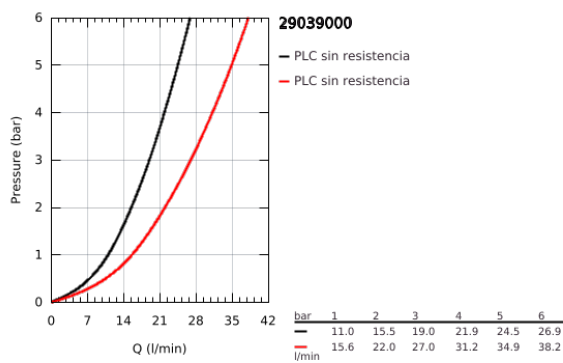

29 039 000 BAUEDGE GRIFERÍA PARA DUCHA Y TINA

DESCRIPCIÓN DEL PRODUCTO

- Colour: Cromo
- Empotrable
- Consiste en:
- Set para instalación final
- Incluye válvula 32963000
- Palanca metálica
- GROHE SmoothControl Cartucho de discos cerámicos de 4.6 cm
- GROHE LongLife acabado
- Limitador de caudal ajustable
- Desviador: ducha / tina
- Placa hermética
- Limitador de temperatura opcional