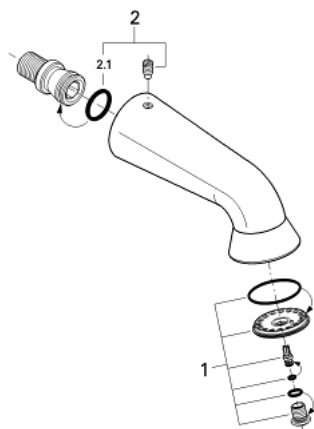

28 948 000 RELEXA PLUS 60 DUCHA A PARED

DESCRIPCIÓN DEL PRODUCTO

- Colour: Cromo
- Diseño robusto
- Antivandálico
- Conexión 1/2"
- Longitud 14.8 cm
- GROHE LongLife acabado
- GROHE SpeedClean sistema anti-cal

28 948 000 RELEXA PLUS 60 DUCHA A PARED

RECAMBIOS , enero 1998 – now

- 1: Salida de ducha (Spare part-nr. 45661XX0)
- 2: Espárrago y junta (Spare part-nr. 45137000)
- 2.1: Junta tórica (Spare part-nr. 0128400M)