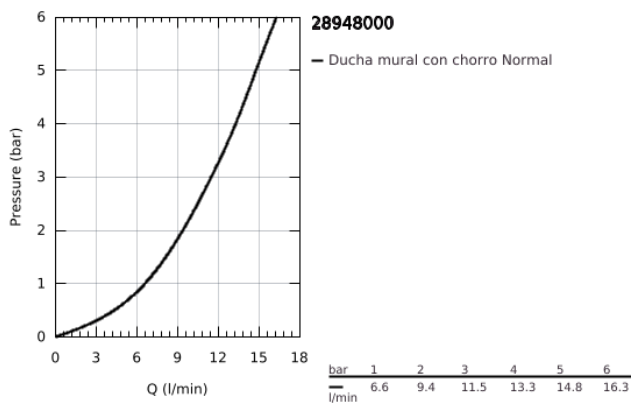

28 948 000 RELEXA PLUS 60 DUCHA A PARED

DESCRIPCIÓN DEL PRODUCTO

- Colour: Cromo
- Diseño robusto
- Antivandálico
- Conexión 1/2"
- Longitud 14.8 cm
- GROHE LongLife acabado
- GROHE SpeedClean sistema anti-cal

28 948 000 RELEXA PLUS 60 DUCHA A PARED

RECAMBIOS , enero 1998 – now

- 1: Salida de ducha (Spare part-nr. 45661XX0)
- 2: Espárrago y junta (Spare part-nr. 45137000)
- 2.1: Junta tórica (Spare part-nr. 0128400M)