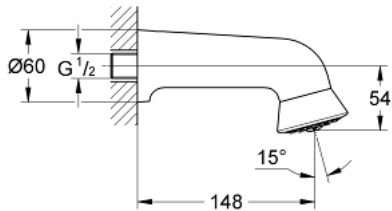

28 948 000 RELEXA PLUS 60 DUCHA A PARED

DESCRIPCIÓN DEL PRODUCTO

- Colour: Cromo
- Diseño robusto
- Antivandálico
- Conexión 1/2"
- Longitud 14.8 cm
- GROHE LongLife acabado
- GROHE SpeedClean sistema anti-cal

28 948 000 RELEXA PLUS 60 DUCHA A PARED

RECAMBIOS , enero 1998 – now

- 1: Salida de ducha (Spare part-nr. 45661XX0)
- 2: Espárrago y junta (Spare part-nr. 45137000)
- 2.1: Junta tórica (Spare part-nr. 0128400M)