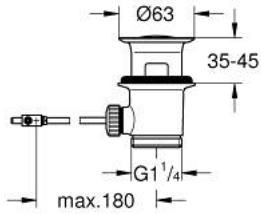

28 910 000 VACIADOR AUTOMÁTICO 1 1/4"

DESCRIPCIÓN DEL PRODUCTO

- Colour: Cromo
- Para lavabos con rebosadero
- Lavabo y bidé
- Completo
- GROHE LongLife acabado

28 910 000 VACIADOR AUTOMÁTICO 1 1/4"

RECAMBIOS , enero 1980 – now

1: Tapón del vaciador (Spare part-nr. 07182000)

2: varilla exéntrica (Spare part-nr. 07052000)