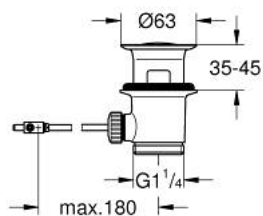

28 910 000 VACIADOR AUTOMÁTICO 1 1/4"

DESCRIPCIÓN DEL PRODUCTO

- Colour: Cromo
- Para lavabos con rebosadero
- Lavabo y bidé
- Completo
- GROHE LongLife acabado

28 910 000 VACIADOR AUTOMÁTICO 1 1/4"

RECAMBIOS , enero 1980 – now

1: Tapón del vaciador (Spare part-nr. 07182000)

2: varilla exéntrica (Spare part-nr. 07052000)