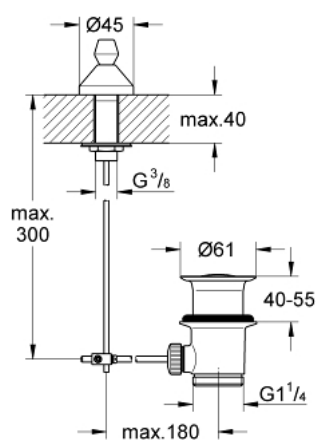

28 900 000 VACIADOR AUTOMÁTICO 1 1/4" PARA BIDÉ

DESCRIPCIÓN DEL PRODUCTO

- Colour: Cromo
- Para lavabos
- GROHE LongLife acabado

28 900 000 VACIADOR AUTOMÁTICO 1 1/4" PARA BIDÉ

RECAMBIOS , enero 1978 – now

1: Varilla del vaciador (Spare part-nr. 06073000)

2: Vaciador automático 1 1/4" (Spare part-nr. 28910000)

2.1: Tapón del vaciador (Spare part-nr. 07182000)

2.2: varilla exéntrica (Spare part-nr. 07052000)