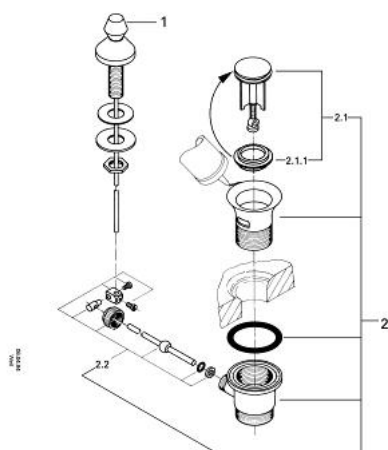

28 900 000 VACIADOR AUTOMÁTICO 1 1/4" PARA BIDÉ

RECAMBIOS , enero 1978 – now

1: Varilla del vaciador (Spare part-nr. 06073000)

2: Vaciador automático 1 1/4" (Spare part-nr. 28910000)

2.1: Tapón del vaciador (Spare part-nr. 07182000)

2.2: varilla exéntrica (Spare part-nr. 07052000)

28.900