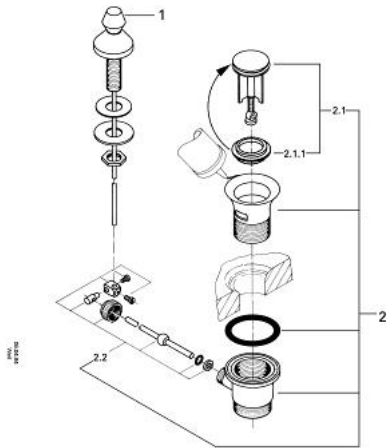

## 28 900 000 POP-UP 1 1/4" WASTE SET

## 28 900 000 POP-UP 1 1/4" WASTE SET

28 900 000

### SPARE PARTS, January 1978 – now

- 1: Pop-up rod (Spare part-nr. 06073000)
- 2: 1 1/4" waste set (Spare part-nr. 28910000)
- 2.1: Plug (Spare part-nr. 07182000)
- 2.2: Eccentric rod (Spare part-nr. 07052000)