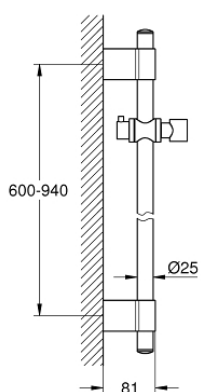

28 819 001 RAINSHOWER BARRA DE DUCHA

DESCRIPCIÓN DEL PRODUCTO

- Colour: Cromo
- Con soporte a pared
- Elemento deslizante y soporte giratorio para ducha manual
- GROHE FastFixation Plus (distancia ajustable para los soportes de fijación)
- GROHE LongLife acabado

28 819 001 RAINSHOWER BARRA DE DUCHA

RECAMBIOS , octubre 2016 – now

1: Tapa (Spare part-nr. 45922000)

2: Soporte deslizante (Spare part-nr. 06765000)

3: Embellecedor (Spare part-nr. 48333000)

4: Suplemento posterior barra ducha (Spare part-nr. 45914XE0)*