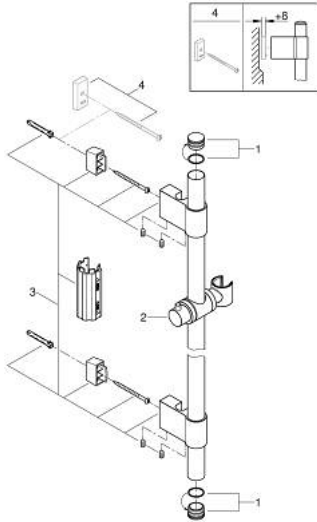

28 819 001 RAINSHOWER BARRA DE DUCHA

DESCRIPCIÓN DEL PRODUCTO

- Colour: Cromo
- Con soporte a pared
- Elemento deslizante y soporte giratorio para ducha manual
- GROHE FastFixation Plus (distancia ajustable para los soportes de fijación)
- GROHE LongLife acabado

28 819 001 RAINSHOWER BARRA DE DUCHA

RECAMBIOS , octubre 2016 – now

1: Tapa (Spare part-nr. 45922000)

2: Soporte deslizante (Spare part-nr. 06765000)

3: Embellecedor (Spare part-nr. 48333000)

4: Suplemento posterior barra ducha (Spare part-nr. 45914XE0)*