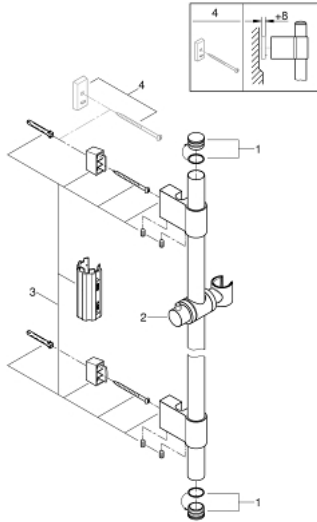

28 797 001 RAINSHOWER BARRA DE DUCHA

DESCRIPCIÓN DEL PRODUCTO

- Colour: Cromo
- Con soporte a pared
- Elemento deslizante y soporte giratorio para ducha manual
- GROHE FastFixation Plus (distancia ajustable para los soportes de fijación)
- GROHE LongLife acabado

28 797 001 RAINSHOWER BARRA DE DUCHA

RECAMBIOS , octubre 2016 – now

1: Tapa (Spare part-nr. 45922000)

2: Soporte deslizante (Spare part-nr. 06765000)

3: Embellecedor (Spare part-nr. 48333000)

4: Suplemento posterior barra ducha (Spare part-nr. 45914XE0)*