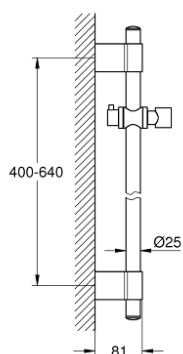

28 797 001 RAINSHOWER BARRA DE DUCHA

DESCRIPCIÓN DEL PRODUCTO

- Colour: Cromo
- Con soporte a pared
- Elemento deslizante y soporte giratorio para ducha manual
- GROHE FastFixation Plus (distancia ajustable para los soportes de fijación)
- GROHE LongLife acabado

28 797 001 RAINSHOWER BARRA DE DUCHA

RECAMBIOS , octubre 2016 – now

1: Tapa (Spare part-nr. 45922000)

2: Soporte deslizante (Spare part-nr. 06765000)

3: Embellecedor (Spare part-nr. 48333000)

4: Suplemento posterior barra ducha (Spare part-nr. 45914XE0)*