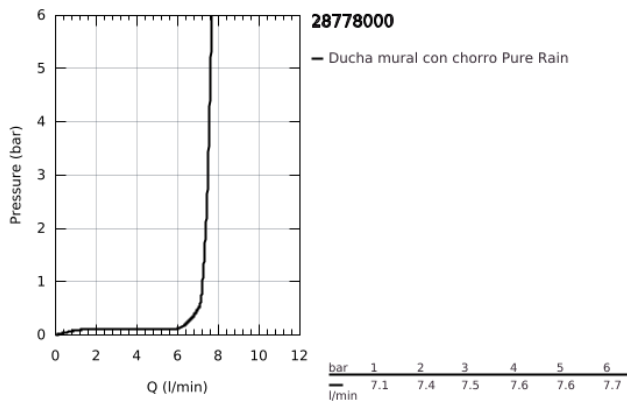

28 778 000 RAINSHOWER COSMOPOLITAN 400 DUCHA FIJA

DESCRIPCIÓN DEL PRODUCTO

- Colour: Cromo
- Cobertura completa desde 0.5 Kg de presión
- Caudal máximo a 3 bar: 7.5 l/min
- Diámetro Ø 40 cm
- Hecho de metal
- Rótula con ángulo orientable de 20°
- Conexión 1/2"
- GROHE DreamSpray distribución perfecta del agua
- GROHE LongLife acabado
- GROHE SpeedClean sistema anti-cal
- Apto para calentador instantáneo
- this head shower should only be used with shower arm 26 146, 28 982, 28 497 or 28 724

28 778 000 **RAINSHOWER COSMOPOLITAN 400 DUCHA FIJA**

RECAMBIOS , mayo 2005 – now

1: Set recambio (Spare part-nr. 45933000)