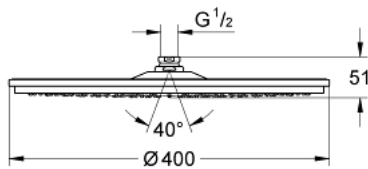

28 778 000 RAINSHOWER COSMOPOLITAN 400 DUCHA FIJA

DESCRIPCIÓN DEL PRODUCTO

- Colour: Cromo
- Cobertura completa desde 0.5 Kg de presión
- Caudal máximo a 3 bar: 7.5 l/min
- Diámetro Ø 40 cm
- Hecho de metal
- Rótula con ángulo orientable de 20°
- Conexión 1/2"
- GROHE DreamSpray distribución perfecta del agua
- GROHE LongLife acabado
- GROHE SpeedClean sistema anti-cal
- Apto para calentador instantáneo
- this head shower should only be used with shower arm 26 146, 28 982, 28 497 or 28 724