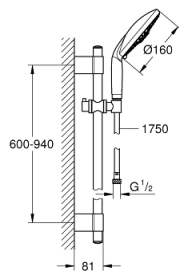

28 770 001 RAINSHOWER CLASSIC 160 SET DE DUCHA 4 TIPOS DE CHORRO

DESCRIPCIÓN DEL PRODUCTO

- Colour: Cromo
- Consiste en:
- Ducha manual Classic
- Barra de ducha de 90 cm
- Con soporte a pared
- Manguera flexible Silverflex 1.75 m 1/2" x 1/2"
- GROHE LongLife acabado
- GROHE FastFixation Plus distancia ajustable para los soportes de fijación
- Con WaterGuide para mayor durabilidad
- TwistStop sistema anti-torsión

28 770 001 RAINSHOWER CLASSIC 160 SET DE DUCHA 4 TIPOS DE CHORRO

RECAMBIOS , noviembre 2016 – now

- 1: Tapa (Spare part-nr. 45922000)
 - 2: Soporte deslizante (Spare part-nr. 06765000)
 - 3: Embellecedor (Spare part-nr. 48333000)
 - 4: Filtro (Spare part-nr. 0700200M)
 - 5: Suplemento posterior barra ducha (Spare part-nr. 45914XE0)*
- * Optional accessories