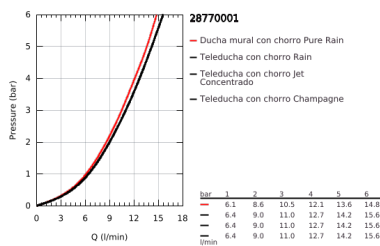

28 770 001 RAINSHOWER CLASSIC 160 SET DE DUCHA 4 TIPOS DE CHORRO

DESCRIPCIÓN DEL PRODUCTO

- Colour: Cromo
- Consiste en:
- Ducha manual Classic
- Barra de ducha de 90 cm
- Con soporte a pared
- Manguera flexible Silverflex 1.75 m 1/2" x 1/2"
- GROHE LongLife acabado
- GROHE FastFixation Plus distancia ajustable para los soportes de fijación
- Con WaterGuide para mayor durabilidad
- TwistStop sistema anti-torsión