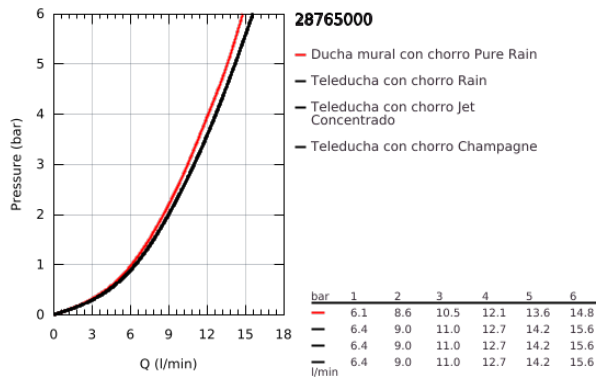

28 765 000 RAINSHOWER CLASSIC 160 DUCHA MANUAL

DESCRIPCIÓN DEL PRODUCTO

- Colour: Cromo
- 4 tipos de chorro: lluvia, concentrado, puro, champagne
- GROHE LongLife acabado
- GROHE SpeedClean sistema anti-cal
- Con WaterGuide para mayor durabilidad
- Sistema de montaje universal, adaptable a todas las mangueras flexibles estándares
- Apto para calentador instantáneo
- Caudal mínimo 7.5 lpm

28 765 000 RAINSHOWER CLASSIC 160 DUCHA MANUAL

RECAMBIOS , abril 2005 – now

1: Filtro (Spare part-nr. 0700200M)