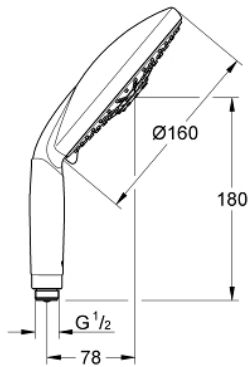

28 765 000 RAINSHOWER CLASSIC 160 DUCHA MANUAL

DESCRIPCIÓN DEL PRODUCTO

- Colour: Cromo
- 4 tipos de chorro: lluvia, concentrado, puro, champagne
- GROHE LongLife acabado
- GROHE SpeedClean sistema anti-cal
- Con WaterGuide para mayor durabilidad
- Sistema de montaje universal, adaptable a todas las mangueras flexibles estándares
- Apto para calentador instantáneo
- Caudal mínimo 7.5 lpm

28 765 000 RAINSHOWER CLASSIC 160 DUCHA MANUAL

RECAMBIOS , abril 2005 – now

1: Filtro (Spare part-nr. 0700200M)