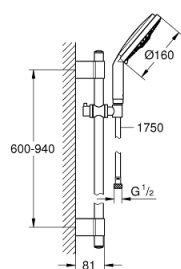

## 28 763 001 RAINSHOWER COSMOPOLITAN 160 SET DE DUCHA 4 TIPOS DE CHORRO

### DESCRIPCIÓN DEL PRODUCTO

- Colour: Cromo
- Consiste en:
- Ducha manual Cosmopolitan
- Barra de ducha de 90 cm
- Con soporte a pared
- Manguera flexible Silverflex 1.75 m 1/2" x 1/2"
- GROHE LongLife acabado
- FastFixación Plus distancia ajustable para los soportes de fijación
- Con WaterGuide para mayor durabilidad
- TwistStop sistema anti-torsión

## 28 763 001 RAINSHOWER COSMOPOLITAN 160 SET DE DUCHA 4 TIPOS DE CHORRO

**RECAMBIOS** , octubre 2016 – now

- 1: Tapa (Spare part-nr. 45922000)
  - 2: Soporte deslizante (Spare part-nr. 06765000)
  - 3: Embellecedor (Spare part-nr. 48333000)
  - 4: Filtro (Spare part-nr. 0700200M)
  - 5: Suplemento posterior barra ducha (Spare part-nr. 45914XE0)\*
- \* Optional accessories