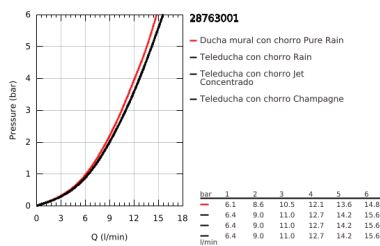

28 763 001 RAINSHOWER COSMOPOLITAN 160 SET DE DUCHA 4 TIPOS DE CHORRO

DESCRIPCIÓN DEL PRODUCTO

- Colour: Cromo
- Consiste en:
- Ducha manual Cosmopolitan
- Barra de ducha de 90 cm
- Con soporte a pared
- Manguera flexible Silverflex 1.75 m 1/2" x 1/2"
- GROHE LongLife acabado
- GROHE FastFixation Plus distancia ajustable para los soportes de fijación
- Con WaterGuide para mayor durabilidad
- TwistStop sistema anti-torsión

28 763 001 RAINSHOWER COSMOPOLITAN 160 SET DE DUCHA 4 TIPOS DE CHORRO

RECAMBIOS , octubre 2016 – now

- 1: Tapa (Spare part-nr. 45922000)
 - 2: Soporte deslizante (Spare part-nr. 06765000)
 - 3: Embellecedor (Spare part-nr. 48333000)
 - 4: Filtro (Spare part-nr. 0700200M)
 - 5: Suplemento posterior barra ducha (Spare part-nr. 45914XE0)*
- * Optional accessories