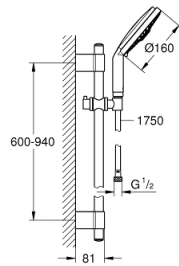

28 763 001 RAINSHOWER COSMOPOLITAN 160 SET DE DUCHA 4 TIPOS DE CHORRO

DESCRIPCIÓN DEL PRODUCTO

- Colour: Cromo
- Consiste en:
- Ducha manual Cosmopolitan
- Barra de ducha de 90 cm
- Con soporte a pared
- Manguera flexible Silverflex 1.75 m 1/2" x 1/2"
- GROHE LongLife acabado
- GROHE FastFixation Plus distancia ajustable para los soportes de fijación
- Con WaterGuide para mayor durabilidad
- TwistStop sistema anti-torsión

28 763 001 RAINSHOWER COSMOPOLITAN 160 SET DE DUCHA 4 TIPOS DE CHORRO

RECAMBIOS , octubre 2016 – now

- 1: Tapa (Spare part-nr. 45922000)
 - 2: Soporte deslizante (Spare part-nr. 06765000)
 - 3: Embellecedor (Spare part-nr. 48333000)
 - 4: Filtro (Spare part-nr. 0700200M)
 - 5: Suplemento posterior barra ducha (Spare part-nr. 45914XE0)*
- * Optional accessories