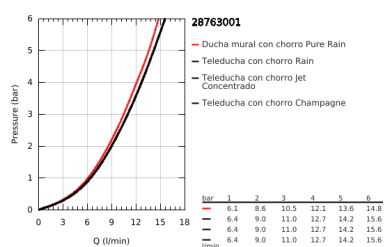

## 28 763 001 RAINSHOWER COSMOPOLITAN 160 SET DE DUCHA 4 TIPOS DE CHORRO

### DESCRIPCIÓN DEL PRODUCTO

- Colour: Cromo
- Consiste en:
- Ducha manual Cosmopolitan
- Barra de ducha de 90 cm
- Con soporte a pared
- Manguera flexible Silverflex 1.75 m 1/2" x 1/2"
- GROHE LongLife acabado
- FastFixación Plus distancia ajustable para los soportes de fijación
- Con WaterGuide para mayor durabilidad
- TwistStop sistema anti-torsión