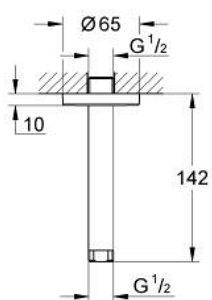

28 724 LS0 RAINSHOWER BRAZO PARA DUCHA DE TECHO

DESCRIPCIÓN DEL PRODUCTO

- Colour: Moon white/chrome
- Conexión 1/2"
- GROHE LongLife acabado

28 724 LS0 RAINSHOWER BRAZO PARA DUCHA DE TECHO

RECAMBIOS , septiembre 2013 – now

1: Placa (Spare part-nr. 11741LS0)