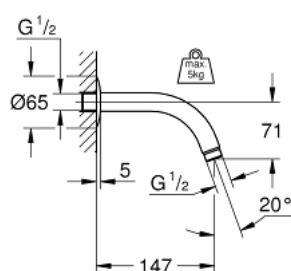

## 28 541 000 RELEXA BRAZO PARA DUCHA 14.7 CM

### DESCRIPCIÓN DEL PRODUCTO

- Colour: Cromo
- Conexión 1/2"
- Placa
- GROHE LongLife acabado

28 541 000 **RELEXA BRAZO PARA DUCHA 14.7 CM**

**RECAMBIOS** , enero 1989 – now

1: Rosetón 1/2" (Spare part-nr. 02201000)