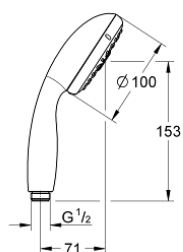

28 421 002 TEMPESTA 100 DUCHA MANUAL

DESCRIPCIÓN DEL PRODUCTO

- Colour: Cromo
- Tipos de chorro: GROHE Rain O², Rain, Masaje, Jet
- GROHE EcoJoy limitador de caudal 9.5 lpm
- GROHE DreamSpray distribución perfecta del agua
- GROHE LongLife acabado
- GROHE SpeedClean sistema anti-cal
- Con WaterGuide para mayor durabilidad
- Aro protector de silicón con tecnología ShockProof
- Sistema de montaje universal, adaptable a todas las mangueras flexibles estándares
- Apto para calentador instantáneo
- Presión mínima recomendada 1 Kg

28 421 002 TEMPESTA 100 DUCHA MANUAL

RECAMBIOS , marzo 2017 – now

1: Filtro (Spare part-nr. 0700200M)