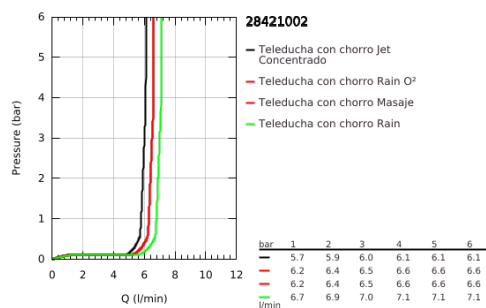

28 421 002 TEMPESTA 100 DUCHA MANUAL

DESCRIPCIÓN DEL PRODUCTO

- Colour: Cromo
- Tipos de chorro: GROHE Rain O², Rain, Masaje, Jet
- GROHE EcoJoy limitador de caudal 9.5 lpm
- GROHE DreamSpray distribución perfecta del agua
- GROHE LongLife acabado
- GROHE SpeedClean sistema anti-cal
- Con WaterGuide para mayor durabilidad
- Aro protector de silicón con tecnología ShockProof
- Sistema de montaje universal, adaptable a todas las mangueras flexibles estándares
- Apto para calentador instantáneo
- Presión mínima recomendada 1 Kg

28 421 002 TEMPESTA 100 DUCHA MANUAL

RECAMBIOS , marzo 2017 – now

1: Filtro (Spare part-nr. 0700200M)