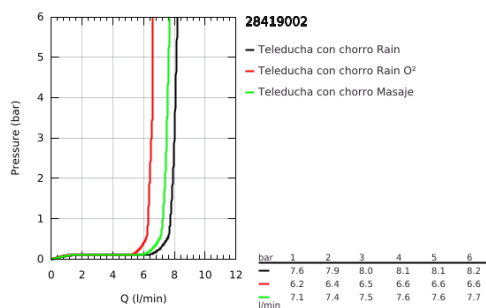

### DESCRIPCIÓN DEL PRODUCTO

- Colour: Cromo
- Tipos de chorro: GROHE Rain O<sup>2</sup>, Rain, Massage
- GROHE EcoJoy limitador de caudal 9.5 lpm
- GROHE DreamSpray distribución perfecta del agua
- GROHE LongLife acabado
- GROHE SpeedClean sistema anti-cal
- Con WaterGuide para mayor durabilidad
- Aro protector de silicón con tecnología ShockProof
- Sistema de montaje universal, adaptable a todas las mangueras flexibles estándares
- Apto para calentador instantáneo
- Presión mínima recomendada 1 Kg