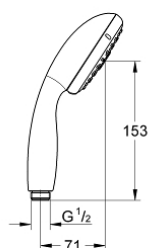

### DESCRIPCIÓN DEL PRODUCTO

- Colour: Cromo
- Tipos de chorro: GROHE Rain O<sup>2</sup>, Rain, Massage
- GROHE EcoJoy limitador de caudal 9.5 lpm
- GROHE DreamSpray distribución perfecta del agua
- GROHE LongLife acabado
- GROHE SpeedClean sistema anti-cal
- Con WaterGuide para mayor durabilidad
- Aro protector de silicón con tecnología ShockProof
- Sistema de montaje universal, adaptable a todas las mangueras flexibles estándares
- Apto para calentador instantáneo
- Presión mínima recomendada 1 Kg