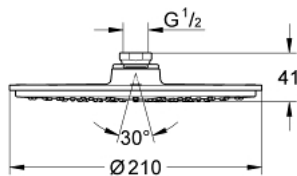

28 368 LS0 RAINSHOWER COSMOPOLITAN 210 DUCHA FIJA

DESCRIPCIÓN DEL PRODUCTO

- Colour: Moon white/chrome
- 1 tipo de chorro: lluvia
- A partir de .500 Kg de presión
- Cabezal en blanco
- Diámetro Ø 21 cm
- Hecho de metal
- Con rótula incorporada
- Ángulo de rotación ± 15°
- Conexión 1/2"
- GROHE DreamSpray distribución perfecta del agua
- GROHE LongLife acabado
- GROHE SpeedClean sistema anti-cal
- Apto para calentador instantáneo
- Esta ducha a pared sólo puede utilizarse con el brazo para ducha 28384000, 28497000, 28576000 o 28724000
- GROHE LongLife acabado

28 368 LS0 RAINSHOWER COSMOPOLITAN 210 DUCHA FIJA

RECAMBIOS , septiembre 2013 – now

1: Set recambio (Spare part-nr. 45933000)