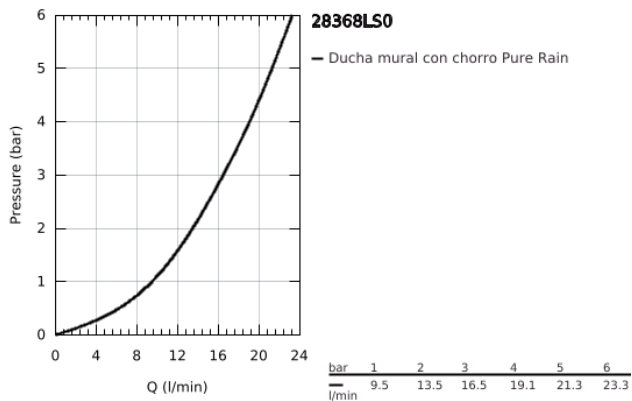

28 368 LS0 RAINSHOWER COSMOPOLITAN 210 DUCHA FIJA

DESCRIPCIÓN DEL PRODUCTO

- Colour: Moon white/chrome
- 1 tipo de chorro: lluvia
- A partir de .500 Kg de presión
- Cabezal en blanco
- Diámetro Ø 21 cm
- Hecho de metal
- Con rótula incorporada
- Ángulo de rotación ± 15°
- Conexión 1/2"
- GROHE DreamSpray distribución perfecta del agua
- GROHE LongLife acabado
- GROHE SpeedClean sistema anti-cal
- Apto para calentador instantáneo
- Esta ducha a pared sólo puede utilizarse con el brazo para ducha 28384000, 28497000, 28576000 o 28724000
- GROHE LongLife acabado

28 368 LS0 RAINSHOWER COSMOPOLITAN 210 DUCHA FIJA

RECAMBIOS , septiembre 2013 – now

1: Set recambio (Spare part-nr. 45933000)