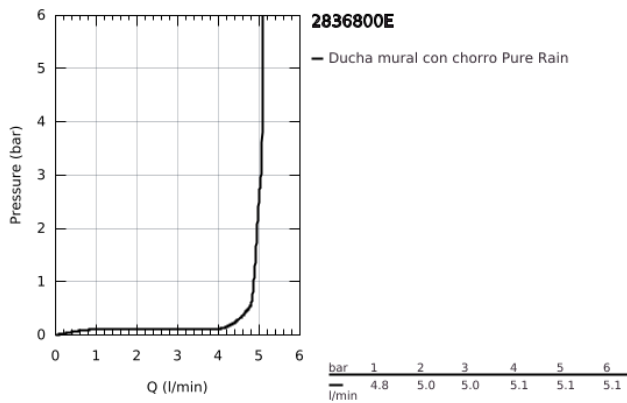

## 28 368 00E RAINSHOWER COSMOPOLITAN 210 DUCHA FIJA

### DESCRIPCIÓN DEL PRODUCTO

- Colour: Cromo
- 1 tipo de chorro: Lluvia
- A partir de .500 Kg de presión
- maximum flow rate (at 3 bar): 5 l/min
- Diámetro Ø 21 cm
- Hecho de metal
- Con rótula incorporada
- Ángulo de rotación  $\pm 15^\circ$
- Conexión 1/2"
- Tecnología GROHE EcoJoy ahorro de agua y flujo perfecto
- GROHE LongLife acabado
- GROHE SpeedClean sistema anti-cal
- Apto para calentador instantáneo
- Presión mínima recomendada 1 Kg
- Esta ducha fija solo puede utilizarse con el brazo para ducha 28497000 o 28576000

28 368 00E **RAINSHOWER COSMOPOLITAN 210 DUCHA FIJA**

**RECAMBIOS** , octubre 2008 – now

1: Set recambio (Spare part-nr. 45933000)