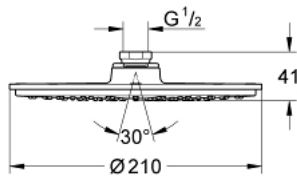

### DESCRIPCIÓN DEL PRODUCTO

- Colour: Cromo
- 1 tipo de chorro: Lluvia
- A partir de .500 Kg de presión
- maximum flow rate (at 3 bar): 5 l/min
- Diámetro Ø 21 cm
- Hecho de metal
- Con rótula incorporada
- Ángulo de rotación  $\pm 15^\circ$
- Conexión 1/2"
- Tecnología GROHE EcoJoy ahorro de agua y flujo perfecto
- GROHE LongLife acabado
- GROHE SpeedClean sistema anti-cal
- Apto para calentador instantáneo
- Presión mínima recomendada 1 Kg
- Esta ducha fija solo puede utilizarse con el brazo para ducha 28497000 o 28576000