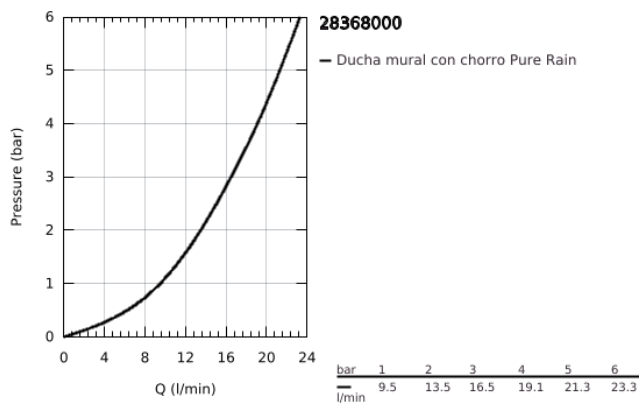

## 28 368 000 RAINSHOWER COSMOPOLITAN 210 DUCHA FIJA

### DESCRIPCIÓN DEL PRODUCTO

- Colour: Cromo
- 1 tipo de chorro: Lluvia
- A partir de .500 Kg de presión
- Caudal máximo a 3 bar: 16.5 l/min
- Diámetro Ø 21 cm
- Hecho de metal
- Con rótula incorporada
- Ángulo de rotación ± 15°
- Conexión 1/2"
- GROHE DreamSpray distribución perfecta del agua
- GROHE LongLife acabado
- GROHE SpeedClean sistema anti-cal
- Apto para calentador instantáneo
- Esta ducha a pared sólo puede utilizarse con el brazo para ducha 28384000, 28497000, 28576000 o 28724000