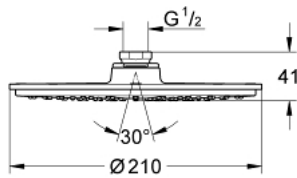

### DESCRIPCIÓN DEL PRODUCTO

- Colour: Cromo
- 1 tipo de chorro: Lluvia
- A partir de .500 Kg de presión
- Caudal máximo a 3 bar: 16.5 l/min
- Diámetro Ø 21 cm
- Hecho de metal
- Con rótula incorporada
- Ángulo de rotación ± 15°
- Conexión 1/2"
- GROHE DreamSpray distribución perfecta del agua
- GROHE LongLife acabado
- GROHE SpeedClean sistema anti-cal
- Apto para calentador instantáneo
- Esta ducha a pared sólo puede utilizarse con el brazo para ducha 28384000, 28497000, 28576000 o 28724000