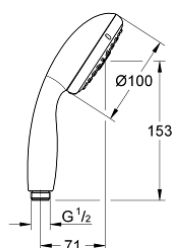

### DESCRIPCIÓN DEL PRODUCTO

- Colour: Cromo
- Tipos de chorro: GROHE Rain O<sup>2</sup>, Rain, Massage
- GROHE DreamSpray distribución perfecta del agua
- GROHE LongLife acabado
- GROHE SpeedClean sistema anti-cal
- Con WaterGuide para mayor durabilidad
- Aro protector de silicón con tecnología ShockProof
- Sistema de montaje universal, adaptable a todas las mangueras flexibles estándares
- Apto para calentador instantáneo
- Presión mínima recomendada 1 Kg

## 28 261 002 TEMPESTA 100 DUCHA MANUAL

**RECAMBIOS** , marzo 2017 – now

1: Filtro (Spare part-nr. 0700200M)