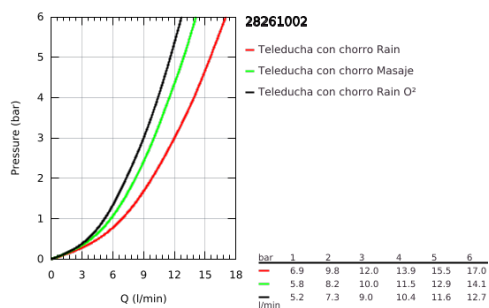

### DESCRIPCIÓN DEL PRODUCTO

- Colour: Cromo
- Tipos de chorro: GROHE Rain O<sup>2</sup>, Rain, Massage
- GROHE DreamSpray distribución perfecta del agua
- GROHE LongLife acabado
- GROHE SpeedClean sistema anti-cal
- Con WaterGuide para mayor durabilidad
- Aro protector de silicón con tecnología ShockProof
- Sistema de montaje universal, adaptable a todas las mangueras flexibles estándares
- Apto para calentador instantáneo
- Presión mínima recomendada 1 Kg