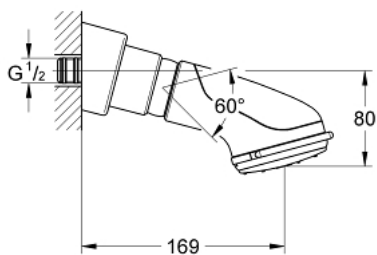

28 190 000 RELEXA PLUS 80 DUAL DUCHA A PARED

DESCRIPCIÓN DEL PRODUCTO

- Colour: Cromo
- 2 tipos de chorro: Turbo Jet (normal spray hard)/Normal (full shower spray)
- Ducha orientable
- Instalación dependiendo del ángulo de inclinación
- Tuerca de conexión con junta de sellado
- Para ducha o bañera
- GROHE LongLife acabado
- GROHE SpeedClean sistema anti-cal

28 190 000 RELEXA PLUS 80 DUAL DUCHA A PARED

RECAMBIOS , enero 1991 – now

- 1: Salida de ducha (Spare part-nr. 45663000)
- 2: Placa (Spare part-nr. 45664000)
- 3: Junta y tornillo fijación (Spare part-nr. 45665000)
- 4: Filtro (Spare part-nr. 0492200M)