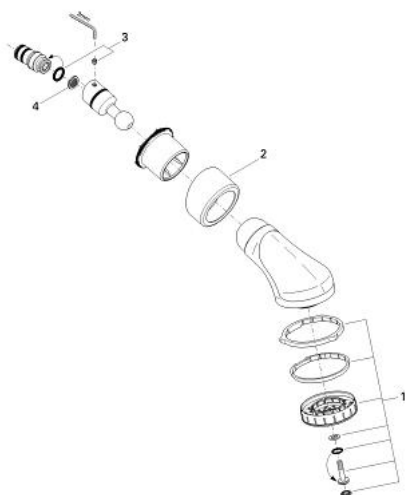

28 190 000 RELEXA PLUS 80 DUAL DUCHA A PARED

DESCRIPCIÓN DEL PRODUCTO

- Colour: Cromo
- 2 tipos de chorro: Turbo Jet (normal spray hard)/Normal (full shower spray)
- Ducha orientable
- Instalación dependiendo del ángulo de inclinación
- Tuerca de conexión con junta de sellado
- Para ducha o bañera
- GROHE LongLife acabado
- GROHE SpeedClean sistema anti-cal

28 190 000 RELEXA PLUS 80 DUAL DUCHA A PARED

RECAMBIOS , enero 1991 – now

- 1: Salida de ducha (Spare part-nr. 45663000)
- 2: Placa (Spare part-nr. 45664000)
- 3: Junta y tornillo fijación (Spare part-nr. 45665000)
- 4: Filtro (Spare part-nr. 0492200M)