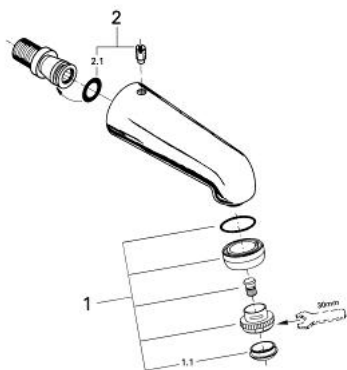

28 089 000 RELEXA PLUS 30 DUCHA A PARED

DESCRIPCIÓN DEL PRODUCTO

- Colour: Cromo
- Diseño robusto
- Antivandálico
- Conexión 1/2"
- Longitud 14.8 cm
- GROHE LongLife acabado
- Caudal ajustable
- De 5 a 35 lpm

28 089 000 RELEXA PLUS 30 DUCHA A PARED

RECAMBIOS , enero 1979 – now

- 1: Salida de ducha (Spare part-nr. 45130000)
- 2: Espárrago y junta (Spare part-nr. 45137000)
- 2.1: Junta tórica (Spare part-nr. 0128400M)