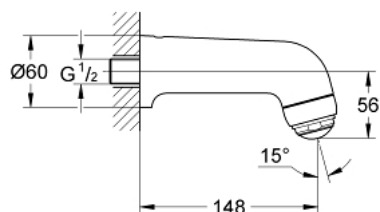

28 089 000 RELEXA PLUS 30 DUCHA A PARED

DESCRIPCIÓN DEL PRODUCTO

- Colour: Cromo
- Diseño robusto
- Antivandálico
- Conexión 1/2"
- Longitud 14.8 cm
- GROHE LongLife acabado
- Caudal ajustable
- De 5 a 35 lpm

28 089 000 RELEXA PLUS 30 DUCHA A PARED

RECAMBIOS , enero 1979 – now

- 1: Salida de ducha (Spare part-nr. 45130000)
- 2: Espárrago y junta (Spare part-nr. 45137000)
- 2.1: Junta tórica (Spare part-nr. 0128400M)