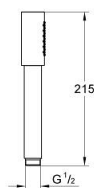

28 034 000 SENA STICK DUCHA MANUAL

DESCRIPCIÓN DEL PRODUCTO

- Colour: Cromo
- 1 tipo de chorro: Spray
- Hecho de metal
- GROHE DreamSpray distribución perfecta del agua
- GROHE LongLife acabado
- GROHE SpeedClean sistema anti-cal
- Con WaterGuide para mayor durabilidad
- Sistema de montaje universal, adaptable a todas las mangueras flexibles estándares

28 034 000 SENA STICK DUCHA MANUAL

RECAMBIOS , diciembre 2003 – now

1: Filtro (Spare part-nr. 0700200M)