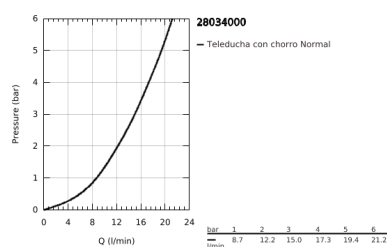

28 034 000 SENA STICK DUCHA MANUAL

DESCRIPCIÓN DEL PRODUCTO

- Colour: Cromo
- 1 tipo de chorro: Spray
- Hecho de metal
- GROHE DreamSpray distribución perfecta del agua
- GROHE LongLife acabado
- GROHE SpeedClean sistema anti-cal
- Con WaterGuide para mayor durabilidad
- Sistema de montaje universal, adaptable a todas las mangueras flexibles estándares