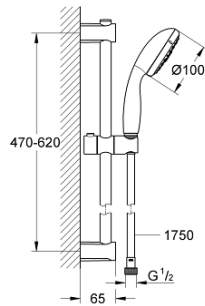

27 955 000 VITALIO START 100 SET DE DUCHA 3 TIPOS DE CHORRO

DESCRIPCIÓN DEL PRODUCTO

- Colour: Cromo
- Consiste en:
 - Teleducha Vitalio Start 3 chorros (27 953)
 - Barra de ducha Vitalio Universal 600 mm (27 724)
 - Flexo VitalioFlex Trend 1750 mm (28 742 000)
 - GROHE EcoJoy limitador de caudal 9.5 lpm
 - GROHE DreamSpray distribución perfecta del agua
 - GROHE LongLife acabado
- Flexible Installation - (soporte superior ajustable para adaptarlo a los agujeros existentes)
- GROHE SpeedClean sistema anti-cal
- Con WaterGuide para mayor durabilidad
- Aro protector de silicón con tecnología ShockProof
- Adecuado para atornillar (incluidos tornillos y tacos) o pegar (GROHE QuickGlue S2 41 245 000 se vende por separado)
- Peso max. 20 kg
- El peso máximo es válido solo para carga estática (aplicada lentamente) y para el uso previsto.
- Apto para calentador instantáneo
- En caja de color formato abierto

27 955 000 VITALIO START 100 SET DE DUCHA 3 TIPOS DE CHORRO

RECAMBIOS , octubre 2013 – now

- 1: Embellecedor (Spare part-nr. 48095000)
- 2: Soporte deslizante (Spare part-nr. 12140000)
- 3: Embellecedor (Spare part-nr. 48097000)
- 4: Filtro (Spare part-nr. 0700200M)