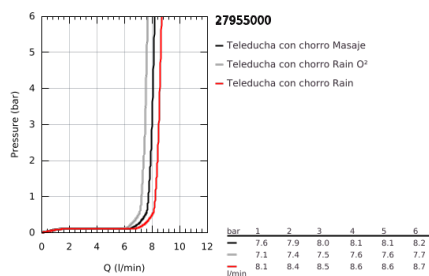

27 955 000 VITALIO START 100 SET DE DUCHA 3 TIPOS DE CHORRO

DESCRIPCIÓN DEL PRODUCTO

- Colour: Cromo
- Consiste en:
 - Teleducha Vitalio Start 3 chorros (27 953)
 - Barra de ducha Vitalio Universal 600 mm (27 724)
 - Flexo VitalioFlex Trend 1750 mm (28 742 000)
 - GROHE EcoJoy limitador de caudal 9.5 lpm
 - GROHE DreamSpray distribución perfecta del agua
 - GROHE LongLife acabado
- Flexible Installation - (soporte superior ajustable para adaptarlo a los agujeros existentes)
- GROHE SpeedClean sistema anti-cal
- Con WaterGuide para mayor durabilidad
- Aro protector de silicón con tecnología ShockProof
- Adecuado para atornillar (incluidos tornillos y tacos) o pegar (GROHE QuickGlue S2 41 245 000 se vende por separado)
- Peso max. 20 kg
- El peso máximo es válido solo para carga estática (aplicada lentamente) y para el uso previsto.
- Apto para calentador instantáneo
- En caja de color formato abierto