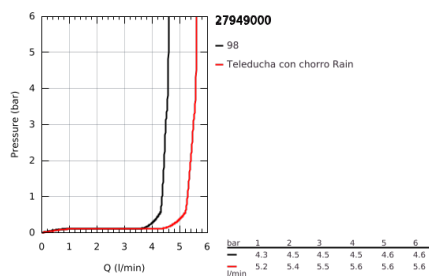

27 949 000 VITALIO START 100 SET DE DUCHA 2 TIPOS DE CHORRO

DESCRIPCIÓN DEL PRODUCTO

- Colour: Cromo
- Consiste en:
 - Teleducha Vitalio Start (27 947 000)
 - Barra de ducha Vitalio Universal 600 mm (27 724)
 - Flexo VitalioFlex Trend 1750 mm (28 742 000)
 - GROHE EcoJoy limitador de caudal 5.7 lpm
 - GROHE DreamSpray distribución perfecta del agua
 - GROHE LongLife acabado
- Flexible Installation - (soporte superior ajustable para adaptarlo a los agujeros existentes)
- GROHE SpeedClean sistema anti-cal
- Con WaterGuide para mayor durabilidad
- Aro protector de silicón con tecnología ShockProof
- Adecuado para atornillar (incluidos tornillos y tacos) o pegar (GROHE QuickGlue S2 41 245 000 se vende por separado)
- Peso max. 20 kg
- El peso máximo es válido solo para carga estática (aplicada lentamente) y para el uso previsto.
- Apto para calentador instantáneo
- Presión mínima recomendada 1 Kg
- En caja de color formato abierto