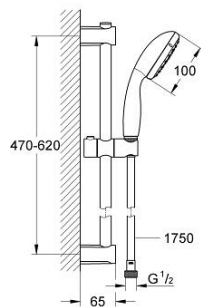

27 949 000 VITALIO START 100 SET DE DUCHA 2 TIPOS DE CHORRO

DESCRIPCIÓN DEL PRODUCTO

- Colour: Cromo
- Consiste en:
 - Teleducha Vitalio Start (27 947 000)
 - Barra de ducha Vitalio Universal 600 mm (27 724)
 - Flexo VitalioFlex Trend 1750 mm (28 742 000)
 - GROHE EcoJoy limitador de caudal 5.7 lpm
 - GROHE DreamSpray distribución perfecta del agua
 - GROHE LongLife acabado
- Flexible Installation - (soporte superior ajustable para adaptarlo a los agujeros existentes)
- GROHE SpeedClean sistema anti-cal
- Con WaterGuide para mayor durabilidad
- Aro protector de silicón con tecnología ShockProof
- Adecuado para atornillar (incluidos tornillos y tacos) o pegar (GROHE QuickGlue S2 41 245 000 se vende por separado)
- Peso max. 20 kg
- El peso máximo es válido solo para carga estática (aplicada lentamente) y para el uso previsto.
- Apto para calentador instantáneo
- Presión mínima recomendada 1 Kg
- En caja de color formato abierto

27 949 000 VITALIO START 100 SET DE DUCHA 2 TIPOS DE CHORRO

RECAMBIOS , marzo 2012 – now

- 1: Embellecedor (Spare part-nr. 48095000)
 - 2: Soporte deslizante (Spare part-nr. 12140000)
 - 3: Embellecedor (Spare part-nr. 48097000)
 - 4: Filtro (Spare part-nr. 0700200M)
 - 5: Suplemento posterior barra ducha (Spare part-nr. 48051000)*
- * Optional accessories