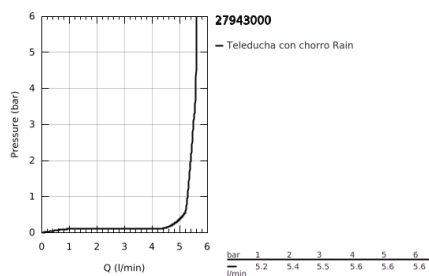

27 943 000 VITALIO START 100 SET DE DUCHA

DESCRIPCIÓN DEL PRODUCTO

- Colour: Cromo
- Consiste en:
 - Teleducha Vitalio Start (27 941 000)
 - Barra de ducha Vitalio Universal 600 mm (27 724)
 - Flexo VitalioFlex Trend 1750 mm (28 742 000)
 - GROHE EcoJoy limitador de caudal 5.7 lpm
 - GROHE DreamSpray distribución perfecta del agua
 - GROHE LongLife acabado
- Flexible Installation - (soporte superior ajustable para adaptarlo a los agujeros existentes)
- GROHE SpeedClean sistema anti-cal
- Con WaterGuide para mayor durabilidad
- Aro protector de silicón con tecnología ShockProof
- Adecuado para atornillar (incluidos tornillos y tacos) o pegar (GROHE QuickGlue S2 41 245 000 se vende por separado)
- Peso max. 20 kg
- El peso máximo es válido solo para carga estática (aplicada lentamente) y para el uso previsto.
- Apto para calentador instantáneo
- Presión mínima recomendada 1 Kg
- En caja de color formato abierto