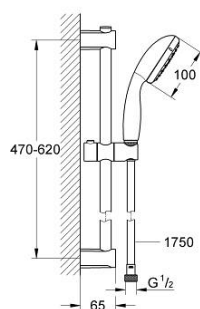

27 943 000 VITALIO START 100 SET DE DUCHA

DESCRIPCIÓN DEL PRODUCTO

- Colour: Cromo
- Consiste en:
 - Teleducha Vitalio Start (27 941 000)
 - Barra de ducha Vitalio Universal 600 mm (27 724)
 - Flexo VitalioFlex Trend 1750 mm (28 742 000)
 - GROHE EcoJoy limitador de caudal 5.7 lpm
 - GROHE DreamSpray distribución perfecta del agua
 - GROHE LongLife acabado
- Flexible Installation - (soporte superior ajustable para adaptarlo a los agujeros existentes)
- GROHE SpeedClean sistema anti-cal
- Con WaterGuide para mayor durabilidad
- Aro protector de silicón con tecnología ShockProof
- Adecuado para atornillar (incluidos tornillos y tacos) o pegar (GROHE QuickGlue S2 41 245 000 se vende por separado)
- Peso max. 20 kg
- El peso máximo es válido solo para carga estática (aplicada lentamente) y para el uso previsto.
- Apto para calentador instantáneo
- Presión mínima recomendada 1 Kg
- En caja de color formato abierto

27 943 000 VITALIO START 100 SET DE DUCHA

RECAMBIOS , abril 2012 – now

- 1: Embellecedor (Spare part-nr. 48095000)
 - 2: Soporte deslizante (Spare part-nr. 12140000)
 - 3: Embellecedor (Spare part-nr. 48097000)
 - 4: Filtro (Spare part-nr. 0700200M)
 - 5: Suplemento posterior barra ducha (Spare part-nr. 48051000)*
- * Optional accessories