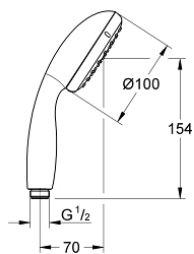

### DESCRIPCIÓN DEL PRODUCTO

- Colour: Cromo
- 1 tipo de chorro: Lluvia
- GROHE EcoJoy limitador de caudal 5.7 lpm
- GROHE DreamSpray distribución perfecta del agua
- GROHE LongLife acabado
- GROHE SpeedClean sistema anti-cal
- Con WaterGuide para mayor durabilidad
- Aro protector de silicón con tecnología ShockProof
- Apto para calentador instantáneo
- Sistema de montaje universal, adaptable a todas las mangueras flexibles estándares
- Presión mínima recomendada 1 Kg
- En caja de color formato abierto
- 1 tipo de chorro: Lluvia