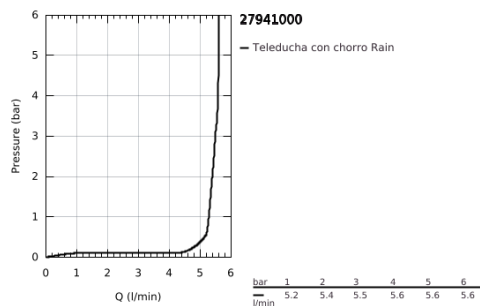

## 27 941 000 VITALIO START 100 DUCHA MANUAL

### DESCRIPCIÓN DEL PRODUCTO

- Colour: Cromo
- 1 tipo de chorro: Lluvia
- GROHE EcoJoy limitador de caudal 5.7 lpm
- GROHE DreamSpray distribución perfecta del agua
- GROHE LongLife acabado
- GROHE SpeedClean sistema anti-cal
- Con WaterGuide para mayor durabilidad
- Aro protector de silicón con tecnología ShockProof
- Apto para calentador instantáneo
- Sistema de montaje universal, adaptable a todas las mangueras flexibles estándares
- Presión mínima recomendada 1 Kg
- En caja de color formato abierto
- 1 tipo de chorro: Lluvia