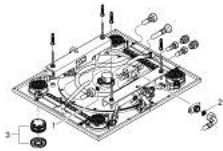

## 27 939 001 RAINSHOWER F-SERIES 15" DUCHA FIJA

**RECAMBIOS** , marzo 2012 – now

1: Filtro (Spare part-nr. 48007000)

2: Filtro (Spare part-nr. 47135000)

3: Cuerpo chorro Bokoma (Spare part-nr. 48348000)