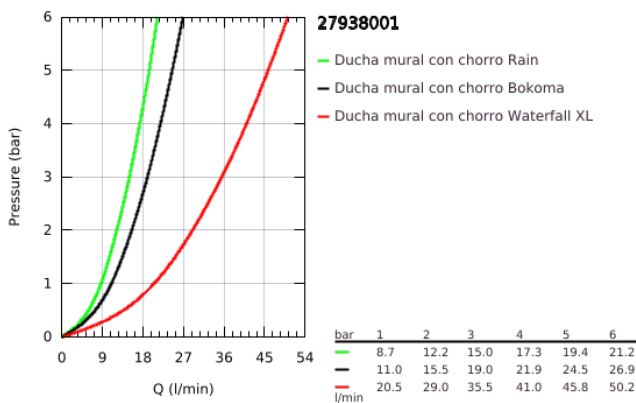

27 938 001 RAINSHOWER F-SERIES 15" DUCHA FIJA

DESCRIPCIÓN DEL PRODUCTO

- Colour: Cromo
- 3 tipos de chorro: Lluvia, Bokoma Spray, Cascada y combinaciones
- 38.1 cm x 6 cm x 67.7 cm
- Hecho de metal
- GROHE DreamSpray distribución perfecta del agua
- GROHE LongLife acabado
- GROHE XL Waterfall chorro cascada extra
- GROHE SpeedClean sistema anti-cal
- Flujo de pulverización simple a 3 Kg:
- 1x lluvia 30 cm: aprox 20 lpm
- 2 x XL Cascada: 1 x Cascada 20 lpm 2 x Cascada 32 lpm
- 4 x Bokoma Spray con ángulo de ajuste 20 °: 20 lpm
- Necesaria parte interior 26042000
- Ducha fija debe ser controlada con un inversor de 4 vías