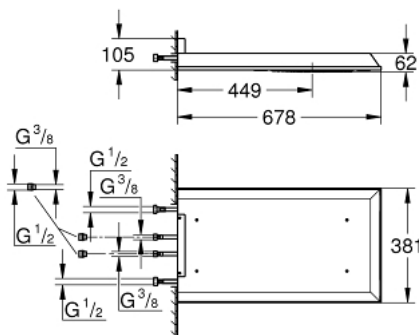

27 938 001 RAINSHOWER F-SERIES 15" DUCHA FIJA

DESCRIPCIÓN DEL PRODUCTO

- Colour: Cromo
- 3 tipos de chorro: Lluvia, Bokoma Spray, Cascada y combinaciones
- 38.1 cm x 6 cm x 67.7 cm
- Hecho de metal
- GROHE DreamSpray distribución perfecta del agua
- GROHE LongLife acabado
- GROHE XL Waterfall chorro cascada extra
- GROHE SpeedClean sistema anti-cal
- Flujo de pulverización simple a 3 Kg:
- 1x lluvia 30 cm: aprox 20 lpm
- 2 x XL Cascada: 1 x Cascada 20 lpm 2 x Cascada 32 lpm
- 4 x Bokoma Spray con ángulo de ajuste 20 °: 20 lpm
- Necesaria parte interior 26042000
- Ducha fija debe ser controlada con un inversor de 4 vías

27 938 001 RAINSHOWER F-SERIES 15" DUCHA FIJA

RECAMBIOS , marzo 2012 – now

1: Filtro (Spare part-nr. 48007000)

2: Filtro (Spare part-nr. 47135000)

3: Cuerpo chorro Bokoma (Spare part-nr. 48348000)