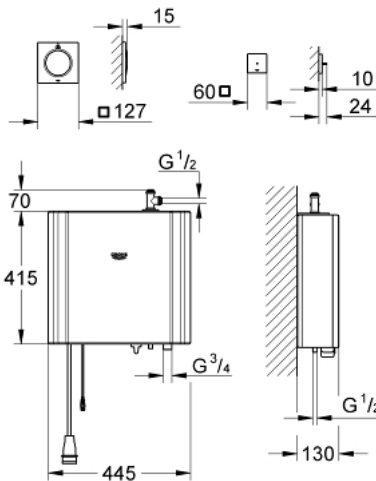

27 934 000 GROHE F-DIGITAL DELUXE GENERADOR DE VAPOR 6,6 KW CON DOSIFICADOR DE VAPOR Y SENSOR DE TEMPERATURA

DESCRIPCIÓN DEL PRODUCTO

- Colour: Cromo
- Consiste en:
 - Generador de vapor
 - 41.5 x 44.5 x 13.0 cm
 - Adecuado para estancias de hasta 12.5 m³
 - Tensión de alimentación 400 V 3L+N+PE AC, 50 Hz
 - Potencia 6,6 kW
 - Entrada de agua 3/4"
 - Presión de trabajo 1-5 Kg (por encima del reductor de presión)
 - Drenaje automático
 - Salida de agua 3/4"
 - Temperatura máxima de vapor 55°C
 - Salida de vapor 1/2"
 - tipo de protección IP 23
 - Marca CE
 - con entrada para conexión
 - Dosificador de vapor
 - 12.7 x 12.7 cm
 - Conexión 1/2"
 - Sensor de temperatura
 - 6 x 6 x 1.2 cm
 - GROHE SpeedClean sistema anti-cal
 - GROHE LongLife acabado
 - Requiere conjunto empotrado (29074000), unidad base F-digital Deluxe (26374000 o 36397000), unidad Bluetooth (36371000) y los cables de conexión, todo se vende por separado dependiendo del tipo de instalación
 - Para más detalles sobre la planificación o información de producto, por favor contacte con GROHE