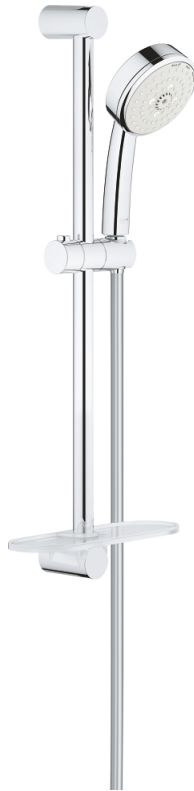

## 27 929 002 TEMPESTA COSMOPOLITAN 100 SET DE DUCHA 3 TIPOS DE CHORRO

### DESCRIPCIÓN DEL PRODUCTO

- Colour: Cromo
- Consiste en:
- Ducha manual
- Barra de ducha de 60 cm
- Manguera Relexaflex de 1.75 m
- Jabonera GROHE EasyReach
- GROHE DreamSpray distribución perfecta del agua
- GROHE LongLife acabado
- GROHE SpeedClean sistema anti-cal
- Con WaterGuide para mayor durabilidad
- Apto para calentador instantáneo
- Presión mínima recomendada 1 Kg