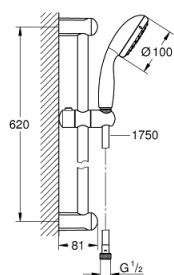

27 924 001 TEMPESTA 100 SET DE DUCHA

DESCRIPCIÓN DEL PRODUCTO

- Colour: Cromo
- Consiste en:
 - Ducha manual
 - Barra de ducha de 60 cm
 - Manguera Relexaflex de 1.75 m
 - GROHE EcoJoy limitador de caudal 9.5 lpm
 - GROHE DreamSpray distribución perfecta del agua
 - GROHE LongLife acabado
 - GROHE SpeedClean sistema anti-cal
 - Con WaterGuide para mayor durabilidad
 - Aro protector de silicón con tecnología ShockProof
 - Apto para calentador instantáneo
 - Presión mínima recomendada 1 Kg

27 924 001 TEMPESTA 100 SET DE DUCHA

RECAMBIOS , marzo 2017 – now

- 1: Embellecedor (Spare part-nr. 48098000)
- 2: Soporte deslizante (Spare part-nr. 48099000)
- 3: Filtro (Spare part-nr. 0700200M)
- 4: Suplemento posterior barra ducha (Spare part-nr. 48051000)*