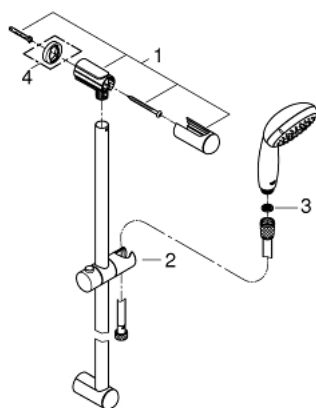

27 924 001 TEMPESTA 100 SET DE DUCHA

DESCRIPCIÓN DEL PRODUCTO

- Colour: Cromo
- Consiste en:
 - Ducha manual
 - Barra de ducha de 60 cm
 - Manguera Relexaflex de 1.75 m
 - GROHE EcoJoy limitador de caudal 9.5 lpm
 - GROHE DreamSpray distribución perfecta del agua
 - GROHE LongLife acabado
 - GROHE SpeedClean sistema anti-cal
 - Con WaterGuide para mayor durabilidad
 - Aro protector de silicón con tecnología ShockProof
 - Apto para calentador instantáneo
 - Presión mínima recomendada 1 Kg

27 924 001 TEMPESTA 100 SET DE DUCHA

RECAMBIOS , marzo 2017 – now

- 1: Embellecedor (Spare part-nr. 48098000)
- 2: Soporte deslizante (Spare part-nr. 48099000)
- 3: Filtro (Spare part-nr. 0700200M)
- 4: Suplemento posterior barra ducha (Spare part-nr. 48051000)*