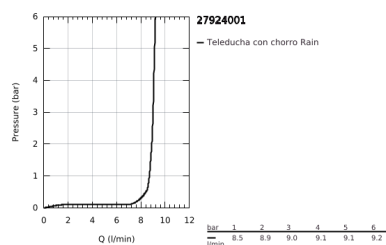

27 924 001 TEMPESTA 100 SET DE DUCHA

DESCRIPCIÓN DEL PRODUCTO

- Colour: Cromo
- Consiste en:
 - Ducha manual
 - Barra de ducha de 60 cm
 - Manguera Relexaflex de 1.75 m
 - GROHE EcoJoy limitador de caudal 9.5 lpm
 - GROHE DreamSpray distribución perfecta del agua
 - GROHE LongLife acabado
 - GROHE SpeedClean sistema anti-cal
 - Con WaterGuide para mayor durabilidad
 - Aro protector de silicón con tecnología ShockProof
 - Apto para calentador instantáneo
 - Presión mínima recomendada 1 Kg