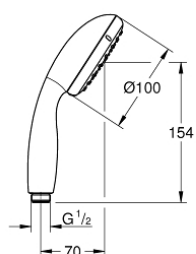

### DESCRIPCIÓN DEL PRODUCTO

- Colour: Cromo
- 1 tipo de chorro: Lluvia
- GROHE EcoJoy limitador de caudal 9.5 lpm
- GROHE DreamSpray distribución perfecta del agua
- GROHE LongLife acabado
- GROHE SpeedClean sistema anti-cal
- Con WaterGuide para mayor durabilidad
- Aro protector de silicón con tecnología ShockProof
- Sistema de montaje universal, adaptable a todas las mangueras flexibles estándares
- Apto para calentador instantáneo
- Presión mínima recomendada 1 Kg

## 27 923 001 TEMPESTA 100 DUCHA MANUAL

**RECAMBIOS** , marzo 2017 – now

1: Filtro (Spare part-nr. 0700200M)