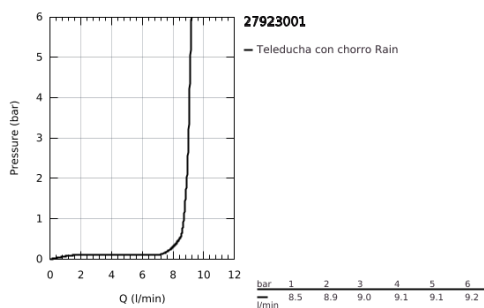

### DESCRIPCIÓN DEL PRODUCTO

- Colour: Cromo
- 1 tipo de chorro: Lluvia
- GROHE EcoJoy limitador de caudal 9.5 lpm
- GROHE DreamSpray distribución perfecta del agua
- GROHE LongLife acabado
- GROHE SpeedClean sistema anti-cal
- Con WaterGuide para mayor durabilidad
- Aro protector de silicón con tecnología ShockProof
- Sistema de montaje universal, adaptable a todas las mangueras flexibles estándares
- Apto para calentador instantáneo
- Presión mínima recomendada 1 Kg